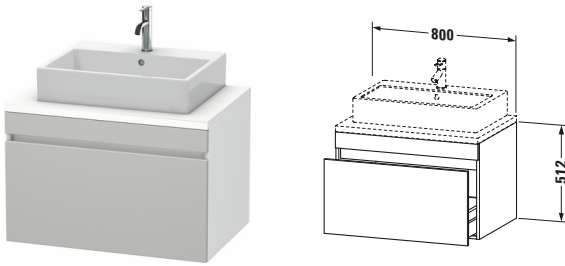

Konsolenwaschtischunterbau wandhängend

Basis Angaben	
Langbezeichnung	Duravit DuraStyle Konsolenwaschtischunterbau wandhängend, Betongrau Matt, Rechteckig, Anzahl Auszüge: 1 – DS531200718

Lieferumfang	
Montage	
Inkl. Befestigungsmaterial	✓
Technische Dokumentation	
Inkl. Montageanleitung	digital und gedruckt

Passende Produkte	
Passende Artikel	
	Raumsparsiphon # 005076 Universal
	Inneneinteilung # UV9846 Universal

Spezifikationen	
Anzahl Auszüge	1
Für Anzahl Waschtische	1
Montagegrad	Montiert
Waschplatz	
Position Becken	Mitte
Montage	
Montageart	Konsolenmontage / Wandhängend / Wandmontage
Farbe	
Farbwert	Betongrau
Glanzgrad	Matt
Front	
Farbwert Front	Betongrau
Glanzgrad Front	Matt
Korpus	
Glanzgrad Korpus	Matt
Material Korpus	Hochverdichtete Dreischicht-Holzspanplatte
Oberfläche Korpus	Dekor
Griff	
Ausführung Griff	Grifflos

Logistik	
Artikelgewicht	25 kg
Verkaufsverpackung	
Art Verkaufsverpackung	Karton
Menge / Verkaufsverpackung	1 Stk.
Ab Werk verpackt	✓
Breite Verkaufsverpackung inkl. Artikel	721 mm
Höhe Verkaufsverpackung inkl. Artikel	860 mm
Tiefe Verkaufsverpackung inkl. Artikel	625 mm
Gewicht Verkaufsverpackung inkl. Artikel	32 kg
Anzahl Packstücke	1

Vermaßung	
Breite / Länge	800 mm
Höhe	512 mm
Tiefe / Breite	548 mm
Min. Wandabstand	20 mm

Notwendige Artikel	
	Konsole # DS103C DuraStyle
	Konsole # DS107C DuraStyle
	Konsole # DS102C DuraStyle
	Konsole # DS106C DuraStyle