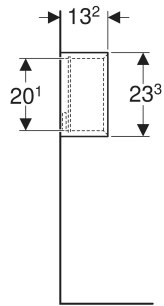

Geberit Wandbox quadratisch

VERWENDUNGSZWECKE

- Für Serien Geberit ONE, Acanto und iCon

EIGENSCHAFTEN

- FSC™ C134279 zertifiziert
- Wandhängend

- Verdeckte Befestigung
- Feuchtigkeitsbeständig
- Vormontiert geliefert

TECHNISCHE DATEN

Werkstoff Hochverdichtete Dreischicht-Holzspanplatte

LIEFERUMFANG

- Hängeschränk
- Befestigungsmaterial

Art-Nr.	Farbe / Oberfläche	B cm	H cm	T cm	VE1 St.
502.321.01.3 *	weiß / lackiert matt	22.5	23.3	13.2	1