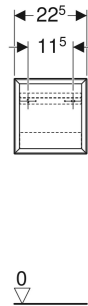

Geberit Wandbox quadratisch

VERWENDUNGSZWECKE

- Für Serien Geberit ONE, Acanto und iCon

EIGENSCHAFTEN

- FSC™ C134279 zertifiziert
- Wandhängend

- Verdeckte Befestigung
- Feuchtigkeitsbeständig
- Vormontiert geliefert

TECHNISCHE DATEN

Werkstoff Hochverdichtete Dreischicht-Holzspanplatte

LIEFERUMFANG

- Hängeschränk
- Befestigungsmaterial

Art-Nr.	Farbe / Oberfläche	B cm	H cm	T cm	VE1 St.
502.321.01.3 *	weiß / lackiert matt	22.5	23.3	13.2	1