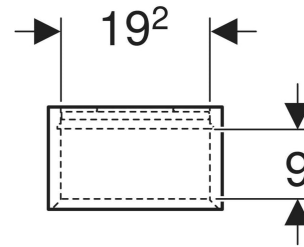

Geberit Wandbox quadratisch

VERWENDUNGSZWECKE

- Für Serien Geberit ONE, Acanto und iCon

EIGENSCHAFTEN

- FSC™ C134279 zertifiziert
- Wandhängend

- Verdeckte Befestigung
- Feuchtigkeitsbeständig
- Vormontiert geliefert

TECHNISCHE DATEN

Werkstoff Hochverdichtete Dreischicht-Holzspanplatte

LIEFERUMFANG

- Hängeschränk
- Befestigungsmaterial

Art-Nr.	Farbe / Oberfläche	B cm	H cm	T cm	VE1 St.
502.321.01.3 *	weiß / lackiert matt	22.5	23.3	13.2	1