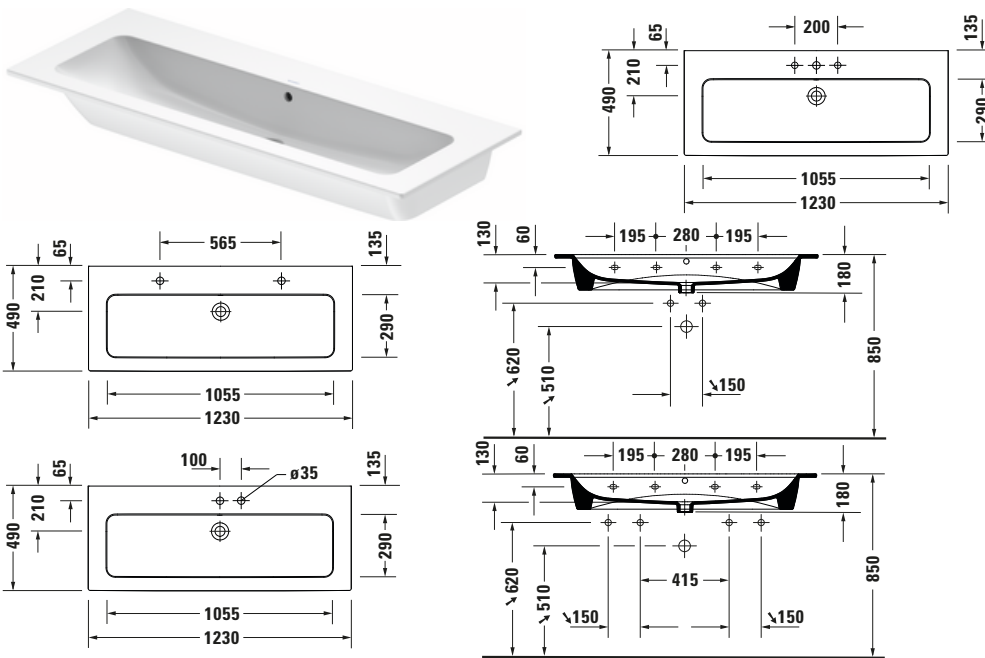

**Waschtisch**

Basis Angaben	
Langbezeichnung	Duravit ME by Starck Waschtisch 1230 mm Weiß Seidenmatt, Hahnlochbank, Anzahl Hahnlöcher pro Waschplatz: 0, Überlauf – 2361123260

Spezifikationen	
<b>Farbe</b>	
Farbwert	Weiß
Innenfarbe	Weiß
Aussenfarbe	Weiß
Glanzgrad	Seidenmatt
Glanzgrad Innen	Seidenmatt
Glanzgrad Außen	Seidenmatt
<b>Überlauf</b>	
Überlauf	✓
<b>Material</b>	
Material	Keramik

Features	
<b>Waschplatz</b>	
Hahnlochbank	✓

Logistik	
Artikelgewicht	31,7 kg

Passende Produkte	
<b>Passende Artikel</b>	
	Raumsparsiphon <b># 0050760000</b> Universal
	Halbsäule <b># 085840</b> ME by Starck
	Standsäule <b># 085839</b> ME by Starck
	Push-open Ventil <b># 005052</b> Universal

Beschreibungstexte	
Ausschreibungstext	Duravit ME by Starck Waschtisch Weiß Seidenmatt 1230 mm, Designer: Philippe Starck, Sanitärkeramik, Wandhängend, Überlauf, Position Ablauf: Mitte, Ablagefläche: Hahnlochbank, Anzahl Becken: 1, Beckenform: Rechteckig, Position Becken: Mitte, Position Hahnloch: Ohne, Weiß Seidenmatt, Geeignet für Möbel, Geeignet für Halbsäule, Geeignet für Standsäule, Hahnlochbank, CE-Kennzeichen-1: EN 14688, EAN Nr.: 4053424917702, Artikelgewicht: 31,7 kg, Beckenbreite: 1055 mm, Beckentiefe: 290 mm, Abmessungen (Breite / Länge x Tiefe / Breite x Höhe): 1230 x 490 x 180 mm, Artikel Nr.: 2361123260