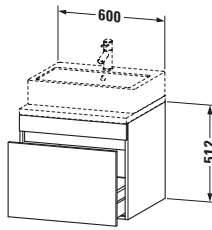

Konsolenwaschtischunterbau wandhängend

Basis Angaben	
Langbezeichnung	Duravit DuraStyle Konsolenwaschtischunterbau wandhängend, Graphit Matt, Rechteckig, Anzahl Auszüge: 1 – DS531004918

Spezifikationen	
Anzahl Auszüge	1
Für Anzahl Waschtische	1
Montagegrad	Montiert
Waschplatz	
Position Becken	Mitte
Montage	
Montageart	Konsolenmontage / Wandhängend / Wandmontage
Farbe	
Farbwert	Graphit
Glanzgrad	Matt
Front	
Farbwert Front	Graphit
Glanzgrad Front	Matt
Korpus	
Glanzgrad Korpus	Matt
Material Korpus	Hochverdichtete Dreischicht-Holzspanplatte
Oberfläche Korpus	Dekor
Griff	
Ausführung Griff	Grifflos

Features	
Inneneinteilung	Optional
Selbsteinzug mit Dämpfung	✓

Lieferumfang	
Montage	
Inkl. Befestigungsmaterial	✓
Technische Dokumentation	
Inkl. Montageanleitung	digital und gedruckt

Logistik	
Artikelgewicht	20,3 kg
Verkaufsverpackung	
Art Verkaufsverpackung	Karton
Menge / Verkaufsverpackung	1 Stk.
Ab Werk verpackt	✓
Breite Verkaufsverpackung inkl. Artikel	685 mm
Höhe Verkaufsverpackung inkl. Artikel	670 mm
Tiefe Verkaufsverpackung inkl. Artikel	640 mm
Gewicht Verkaufsverpackung inkl. Artikel	24,5 kg
Anzahl Packstücke	1

Vermaßung	
Breite / Länge	600 mm
Höhe	512 mm
Tiefe / Breite	548 mm
Min. Wandabstand	20 mm

Passende Produkte	
Passende Artikel	
	Raumsparsiphon # 005076 Universal
	Inneneinteilung # UV9846 Universal

Notwendige Artikel	
	Konsole # DS103C DuraStyle
	Konsole # DS107C DuraStyle
	Konsole # DS102C DuraStyle
	Konsole # DS106C DuraStyle