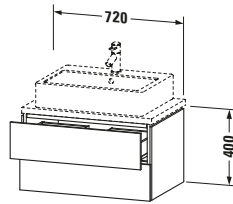

Konsolenwaschtischunterbau wandhängend

Basis Angaben	
Langbezeichnung	Duravit L-Cube Konsolenwaschtischunterbau wandhängend, Mediterrane Eiche Matt, Rechteckig, Anzahl Schubkästen: 2, Tip-on Technik – LC580607171

Spezifikationen	
Anzahl Schubkästen	2
Für Anzahl Waschtische	1
Compact	✓
Montagegrad	Montiert

Waschplatz	
Position Becken	Mitte

Montage	
Montageart	Konsolenmontage / Wandhängend / Wandmontage

Farbe	
Farbwert	Mediterrane Eiche
Glanzgrad	Matt

Front	
Farbwert Front	Mediterrane Eiche
Glanzgrad Front	Matt

Korpus	
Glanzgrad Korpus	Matt
Material Korpus	Hochverdichtete Dreischicht-Holzspanplatte
Oberfläche Korpus	Echtholz furnier

Griff	
Ausführung Griff	Grifflos

Features	
Tip-on Technik	✓
Einrichtungssystem	Optional
Selbsteinzug mit Dämpfung	✓
Siphonausschnitt	✓
Schürze	✓

Lieferumfang	
Montage	
Inkl. Befestigungsmaterial	✓
Technische Dokumentation	
Inkl. Montageanleitung	digital und gedruckt

Logistik	
Artikelgewicht	28,2 kg

Verkaufsverpackung	
Art Verkaufsverpackung	Karton
Menge / Verkaufsverpackung	1 Stk.
Ab Werk verpackt	✓
Breite Verkaufsverpackung inkl. Artikel	540 mm
Höhe Verkaufsverpackung inkl. Artikel	860 mm
Tiefe Verkaufsverpackung inkl. Artikel	510 mm
Gewicht Verkaufsverpackung inkl. Artikel	32 kg
Anzahl Packstücke	1

Vermaung	
Breite / Lnge	720 mm
Hhe	400 mm
Tiefe / Breite	477 mm
Min. Wandabstand	20 mm

Passende Produkte	
Passende Artikel	
	Raumsparsiphon # 005076 Universal
	Einrichtungssystem Set # UV0501 Universal

Notwendige Artikel	
	Konsolle # LC101C L-Cube
	Konsolle # LC105C L-Cube
	Konsolle # LC100C L-Cube
	Konsolle # LC104C L-Cube

Weitere Informationen finden Sie hier

<https://pro.duravit.de/p/LC580607171>