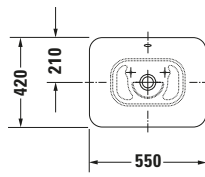

Duravit Design Classics # 03345200001

Aufsatzbecken

8377/8532 Fogio

Basis Angaben

Langbezeichnung	Duravit Duravit Design Classics Aufsatzbecken Bacino 550 mm Weiß Hochglanz, Anzahl Hahnlöcher pro Waschplatz: 0, Überlauf – 03345200001

Passende Produkte

Passende Artikel

	Push-open Ventil # 0050524600 Universal
	Push-open Ventil # 005052 Universal