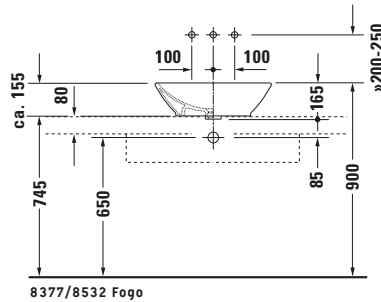

Duravit Design Classics # 03345200001

Aufsatzbecken

8377/8532 Fogio

Basis Angaben

Langbezeichnung	Duravit Duravit Design Classics Aufsatzbecken Bacino 550 mm Weiß Hochglanz, Anzahl Hahnlöcher pro Waschplatz: 0, Überlauf – 03345200001
-----------------	---

Logistik

Artikelgewicht	11,7 kg
----------------	---------

Beschreibungstexte

Ausschreibungstext	Duravit Duravit Design Classics Aufsatzbecken Bacino Weiß Hochglanz 550 mm, Sanitärkeramik, Aufsatz, Überlauf, Position Ablauf: Mitte, Anzahl Becken: 1, Beckenform: Rechteckig, Position Becken: Mitte, Position Hahnloch: Ohne, Weiß Hochglanz, Geeignet für Möbel, Inkl. Überlaufclip, CE-Kennzeichen-1: EN 14688, EAN Nr.: 4021534333651, Artikelgewicht: 11,7 kg, Beckenbreite: 550 mm, Beckentiefe: 420 mm, Abmessungen (Breite / Länge x Tiefe / Breite x Höhe): 550 x 420 x 165 mm, WonderGliss, Artikel Nr.: 03345200001
--------------------	---