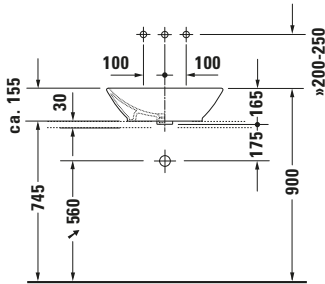

Duravit Design Classics # 03345200001

Aufsatzbecken

8377/8532 Fogio

Basis Angaben

Langbezeichnung	Duravit Duravit Design Classics Aufsatzbecken Bacino 550 mm Weiß Hochglanz, Anzahl Hahnlöcher pro Waschplatz: 0, Überlauf – 03345200001
-----------------	---

Logistik

Artikelgewicht	11,7 kg
----------------	---------

Beschreibungstexte

Ausschreibungstext	Duravit Duravit Design Classics Aufsatzbecken Bacino Weiß Hochglanz 550 mm, Sanitärkeramik, Aufsatz, Überlauf, Position Ablauf: Mitte, Anzahl Becken: 1, Beckenform: Rechteckig, Position Becken: Mitte, Position Hahnloch: Ohne, Weiß Hochglanz, Geeignet für Möbel, Inkl. Überlaufclip, CE-Kennzeichen-1: EN 14688, EAN Nr.: 4021534333651, Artikelgewicht: 11,7 kg, Beckenbreite: 550 mm, Beckentiefe: 420 mm, Abmessungen (Breite / Länge x Tiefe / Breite x Höhe): 550 x 420 x 165 mm, WonderGliss, Artikel Nr.: 03345200001
--------------------	---