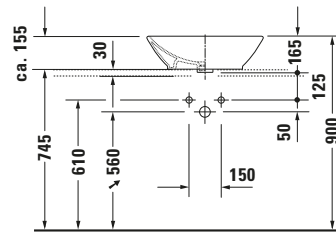

Duravit Design Classics # 03345200001

Aufsatzbecken

8377/8532 Fogio

Basis Angaben

Langbezeichnung	Duravit Duravit Design Classics Aufsatzbecken Bacino 550 mm Weiß Hochglanz, Anzahl Hahnlöcher pro Waschplatz: 0, Überlauf – 03345200001
-----------------	---

Logistik

Artikelgewicht	11,7 kg
----------------	---------

Beschreibungstexte

Ausschreibungstext	Duravit Duravit Design Classics Aufsatzbecken Bacino Weiß Hochglanz 550 mm, Sanitärkeramik, Aufsatz, Überlauf, Position Ablauf: Mitte, Anzahl Becken: 1, Beckenform: Rechteckig, Position Becken: Mitte, Position Hahnloch: Ohne, Weiß Hochglanz, Geeignet für Möbel, Inkl. Überlaufclip, CE-Kennzeichen-1: EN 14688, EAN Nr.: 4021534333651, Artikelgewicht: 11,7 kg, Beckenbreite: 550 mm, Beckentiefe: 420 mm, Abmessungen (Breite / Länge x Tiefe / Breite x Höhe): 550 x 420 x 165 mm, WonderGliss, Artikel Nr.: 03345200001
--------------------	---