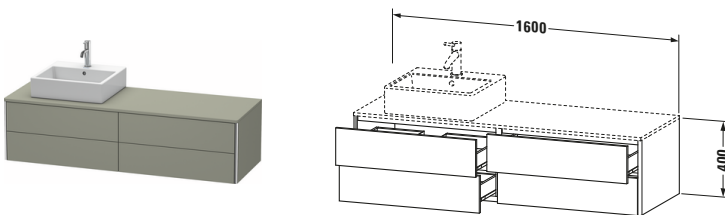

Konsolenwaschtischunterbau wandhängend

Basis Angaben	
Langbezeichnung	Duravit XSquare Konsolenwaschtischunterbau wandhängend, Stein Grau Seidenmatt, Rechteckig, Anzahl Ausschnitte: 1, Anzahl Schubkästen: 4, Tip-on Technik – XS4914L9292

Spezifikationen	
Anzahl Ausschnitte	1
Anzahl Schubkästen	4
Für Anzahl Waschtische	1
Montagegrad	Montiert
Waschplatz	
Position Becken	Links
Montage	
Montageart	Wandhängend / Wandmontage
Farbe	
Farbwert	Stein Grau
Glanzgrad	Seidenmatt
Front	
Farbwert Front	Stein Grau
Glanzgrad Front	Seidenmatt
Korpus	
Glanzgrad Korpus	Seidenmatt
Material Korpus	Hochverdichtete MDF-Platte
Oberfläche Korpus	Lack
Griff	
Ausführung Griff	Grifflos
Profil	
Farbe Profil	Chrom
Glanzgrad Profil	Hochglanz
Material Profil	Aluminium

Features	
Tip-on Technik	✓
Einrichtungssystem	Optional
Selbsteinzug mit Dämpfung	✓
Siphonausschnitt	✓
Schürze	✓

Lieferumfang	
Montage	
Inkl. Befestigungsmaterial	✓
Technische Dokumentation	
Inkl. Montageanleitung	digital und gedruckt

Vermaßung	
Breite / Länge	1600 mm
Höhe	400 mm
Tiefe / Breite	548 mm
Min. Wandabstand	0 mm

Passende Produkte	
Passende Artikel	
	Raumsparsiphon # 005076 Universal
	Einrichtungssystem Set # UV0505 Universal
	Einrichtungssystem Set # UV0514 Universal
	Konsole # XS060H XSquare
	Konsole # XS061H XSquare
Notwendige Artikel	
	Konsole # XS060H XSquare
	Konsole # XS061H XSquare