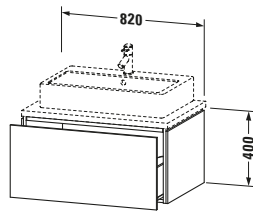

Konsolenwaschtischunterbau wandhängend

Basis Angaben	
Langbezeichnung	Duravit L-Cube Konsolenwaschtischunterbau wandhängend, Betongrau Matt, Rechteckig, Anzahl Auszüge: 1, Tip-on Technik – LC581200707

Lieferumfang	
Montage	
Inkl. Befestigungsmaterial	✓
Technische Dokumentation	
Inkl. Montageanleitung	digital und gedruckt

Passende Produkte	
Passende Artikel	
	Raumsparsiphon # 005076 Universal
	Einrichtungssystem Set # UV0514 Universal

Spezifikationen	
Anzahl Auszüge	1
Für Anzahl Waschtische	1
Montagegrad	Montiert
Waschplatz	
Position Becken	Mitte
Montage	
Montageart	Konsolenmontage / Wandhängend / Wandmontage
Farbe	
Farbwert	Betongrau
Glanzgrad	Matt
Front	
Farbwert Front	Betongrau
Glanzgrad Front	Matt
Korpus	
Glanzgrad Korpus	Matt
Material Korpus	Hochverdichtete Dreischicht-Holzspanplatte
Oberfläche Korpus	Dekor
Griff	
Ausführung Griff	Grifflos

Logistik	
Artikelgewicht	24 kg
Verkaufsverpackung	
Art Verkaufsverpackung	Karton
Menge / Verkaufsverpackung	1 Stk.
Ab Werk verpackt	✓
Breite Verkaufsverpackung inkl. Artikel	630 mm
Höhe Verkaufsverpackung inkl. Artikel	860 mm
Tiefe Verkaufsverpackung inkl. Artikel	565 mm
Gewicht Verkaufsverpackung inkl. Artikel	28,5 kg
Anzahl Packstücke	1

Notwendige Artikel	
	Konsole # LC103C L-Cube
	Konsole # LC107C L-Cube
	Konsole # LC102C L-Cube
	Konsole # LC106C L-Cube

Vermaßung	
Breite / Länge	820 mm
Höhe	400 mm
Tiefe / Breite	547 mm
Min. Wandabstand	20 mm