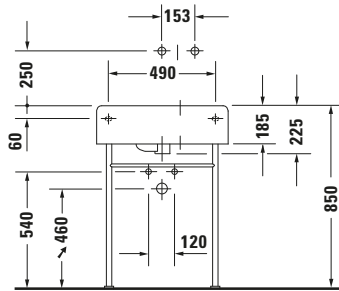

Duravit Design Classics # 0685600011

Waschtisch

Basis Angaben	
Langbezeichnung	Duravit Duravit Design Classics Waschtisch Scola 615 mm Weiß Hochglanz, Hahnlochbank, Anzahl Hahnlöcher pro Waschplatz: 1, Überlauf – 0685600011

Spezifikationen	
Farbe	
Farbwert	Weiß
Innenfarbe	Weiß
Aussenfarbe	Weiß
Glanzgrad	Hochglanz
Glanzgrad Innen	Hochglanz
Glanzgrad Außen	Hochglanz
Überlauf	
Überlauf	✓
Waschplatz	
Anzahl Hahnlöcher pro Waschplatz	1
Material	
Material	Keramik

Features	
Waschplatz	
Hahnlochbank	✓
Waschtisch	
Von unten glasiert	✓

Logistik	
Artikelgewicht	24 kg

Passende Produkte	
Passende Artikel	
	Push-open Ventil # 0050524600 Universal
	Push-open Ventil # 005052 Universal
	Push-open Ventil # 0050521000 Universal
	Designsiphon # 0050364600 Universal
	Designsiphon # 0050361000 Universal

Beschreibungstexte	
Ausschreibungstext	Duravit Duravit Design Classics Waschtisch Scola Weiß Hochglanz 615 mm, Sanitärkeramik, Wandhängend, Überlauf, Position Ablauf: Mitte, Von unten glasiert, Ablagefläche: Links, Anzahl Becken: 1, Beckenform: Rund, Position Becken: Rechts, Position Hahnloch: Mitte, Weiß Hochglanz, Geeignet für Fußgestell, Hahnlochbank, CE-Kennzeichen-1: EN 14688, EAN Nr.: 4021534217326, Artikelgewicht: 24 kg, Beckenbreite: 385 mm, Beckentiefe: 385 mm, Abmessungen (Breite / Länge x Tiefe / Breite x Höhe): 615 x 460 x 225 mm, Artikel Nr.: 0685600011