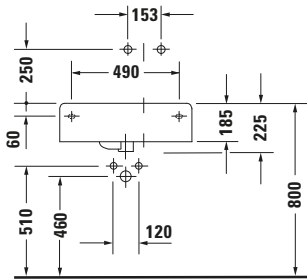

Duravit Design Classics # 0685600011

Waschtisch

Basis Angaben	
Langbezeichnung	Duravit Duravit Design Classics Waschtisch Scola 615 mm Weiß Hochglanz, Hahnlochbank, Anzahl Hahnlöcher pro Waschplatz: 1, Überlauf – 0685600011

Spezifikationen	
Farbe	
Farbwert	Weiß
Innenfarbe	Weiß
Aussenfarbe	Weiß
Glanzgrad	Hochglanz
Glanzgrad Innen	Hochglanz
Glanzgrad Außen	Hochglanz
Überlauf	
Überlauf	✓
Waschplatz	
Anzahl Hahnlöcher pro Waschplatz	1
Material	
Material	Keramik

Features	
Waschplatz	
Hahnlochbank	✓
Waschtisch	
Von unten glasiert	✓

Logistik	
Artikelgewicht	24 kg

Passende Produkte	
Passende Artikel	
	Push-open Ventil # 0050524600 Universal
	Push-open Ventil # 005052 Universal
	Push-open Ventil # 0050521000 Universal
	Designsiphon # 0050364600 Universal
	Designsiphon # 0050361000 Universal

Beschreibungstexte	
Ausschreibungstext	Duravit Duravit Design Classics Waschtisch Scola Weiß Hochglanz 615 mm, Sanitärkeramik, Wandhängend, Überlauf, Position Ablauf: Mitte, Von unten glasiert, Ablagefläche: Links, Anzahl Becken: 1, Beckenform: Rund, Position Becken: Rechts, Position Hahnloch: Mitte, Weiß Hochglanz, Geeignet für Fußgestell, Hahnlochbank, CE-Kennzeichen-1: EN 14688, EAN Nr.: 4021534217326, Artikelgewicht: 24 kg, Beckenbreite: 385 mm, Beckentiefe: 385 mm, Abmessungen (Breite / Länge x Tiefe / Breite x Höhe): 615 x 460 x 225 mm, Artikel Nr.: 0685600011