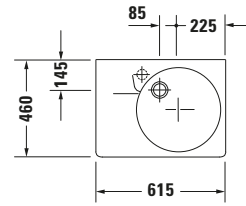

Duravit Design Classics # 0685600011

Waschtisch

Basis Angaben	
Langbezeichnung	Duravit Duravit Design Classics Waschtisch Scola 615 mm Weiß Hochglanz, Hahnlochbank, Anzahl Hahnlöcher pro Waschplatz: 1, Überlauf – 0685600011

Spezifikationen	
Farbe	
Farbwert	Weiß
Innenfarbe	Weiß
Aussenfarbe	Weiß
Glanzgrad	Hochglanz
Glanzgrad Innen	Hochglanz
Glanzgrad Außen	Hochglanz
Überlauf	
Überlauf	✓
Waschplatz	
Anzahl Hahnlöcher pro Waschplatz	1
Material	
Material	Keramik

Features	
Waschplatz	
Hahnlochbank	✓
Waschtisch	
Von unten glasiert	✓

Logistik	
Artikelgewicht	24 kg

Passende Produkte	
Passende Artikel	
	Push-open Ventil # 0050524600 Universal
	Push-open Ventil # 005052 Universal
	Push-open Ventil # 0050521000 Universal
	Designsiphon # 0050364600 Universal
	Designsiphon # 0050361000 Universal

Beschreibungstexte	
Ausschreibungstext	Duravit Duravit Design Classics Waschtisch Scola Weiß Hochglanz 615 mm, Sanitärkeramik, Wandhängend, Überlauf, Position Ablauf: Mitte, Von unten glasiert, Ablagefläche: Links, Anzahl Becken: 1, Beckenform: Rund, Position Becken: Rechts, Position Hahnloch: Mitte, Weiß Hochglanz, Geeignet für Fußgestell, Hahnlochbank, CE-Kennzeichen-1: EN 14688, EAN Nr.: 4021534217326, Artikelgewicht: 24 kg, Beckenbreite: 385 mm, Beckentiefe: 385 mm, Abmessungen (Breite / Länge x Tiefe / Breite x Höhe): 615 x 460 x 225 mm, Artikel Nr.: 0685600011