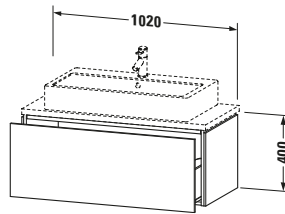

Konsolenwaschtischunterbau wandhängend

Basis Angaben	
Langbezeichnung	Duravit L-Cube Konsolenwaschtischunterbau wandhängend, Eiche dunkel gebürstet Matt, Rechteckig, Anzahl Auszüge: 1, Tip-on Technik – LC580407272

Lieferumfang	
Montage	
Inkl. Befestigungsmaterial	✓
Technische Dokumentation	
Inkl. Montageanleitung	digital und gedruckt

Passende Produkte	
Passende Artikel	
	Raumsparsiphon # 005076 Universal
	Einrichtungssystem Set # UV0516 Universal

Spezifikationen	
Anzahl Auszüge	1
Für Anzahl Waschtische	1
Compact	✓
Montagegrad	Montiert

Logistik	
Artikelgewicht	28,2 kg
Verkaufsverpackung	
Art Verkaufsverpackung	Karton
Menge / Verkaufsverpackung	1 Stk.
Ab Werk verpackt	✓
Breite Verkaufsverpackung inkl. Artikel	540 mm
Höhe Verkaufsverpackung inkl. Artikel	1060 mm
Tiefe Verkaufsverpackung inkl. Artikel	510 mm
Gewicht Verkaufsverpackung inkl. Artikel	31,5 kg
Anzahl Packstücke	1

Notwendige Artikel	
	Konsolle # LC101C L-Cube
	Konsolle # LC105C L-Cube
	Konsolle # LC100C L-Cube
	Konsolle # LC104C L-Cube

Waschplatz	
Position Becken	Mitte

Montage	
Montageart	Konsolenmontage / Wandhängend / Wandmontage

Farbe	
Farbwert	Eiche dunkel gebürstet
Glanzgrad	Matt

Front	
Farbwert Front	Eiche dunkel gebürstet
Glanzgrad Front	Matt

Korpus	
Glanzgrad Korpus	Matt
Material Korpus	Hochverdichtete Dreischicht-Holzspanplatte
Oberfläche Korpus	Echtholz furnier

Griff	
Ausführung Griff	Grifflos

Features	
Tip-on Technik	✓
Einrichtungssystem	Optional
Selbsteinzug mit Dämpfung	✓

Weitere Informationen finden Sie hier

<https://pro.duravit.de/p/LC580407272>