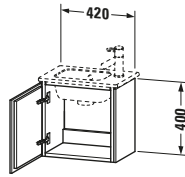

L-Cube # LC6272L1818

Design by Christian Werner

Waschtischunterbau wandhängend

Basis Angaben	
Langbezeichnung	Duravit L-Cube Waschtischunterbau wandhängend, Weiß Matt, Rechteckig, Anzahl Türen: 1 – LC6272L1818

Spezifikationen	
Tür	
Anzahl Türen	1
Türanschlag	Links
Für Anzahl Waschtische	1
Montagegrad	Montiert
Waschplatz	
Position Becken	Mitte
Montage	
Montageart	Montage unter Waschtisch / Wandhängend / Wandmontage
Farbe	
Farbwert	Weiß
Glanzgrad	Matt
Front	
Farbwert Front	Weiß
Glanzgrad Front	Matt
Korpus	
Glanzgrad Korpus	Matt
Material Korpus	Hochverdichtete Dreischicht-Holzspanplatte
Oberfläche Korpus	Dekor
Griff	
Ausführung Griff	Grifflos
Features	
Automatiktürscharnier mit Dämpfung	✓

Lieferumfang	
Montage	
Inkl. Befestigungsmaterial	✓
Technische Dokumentation	
Inkl. Montageanleitung	digital und gedruckt

Logistik	
Artikelgewicht	12,5 kg
Verkaufsverpackung	
Art Verkaufsverpackung	Karton
Menge / Verkaufsverpackung	1 Stk.
Ab Werk verpackt	✓
Breite Verkaufsverpackung inkl. Artikel	525 mm
Höhe Verkaufsverpackung inkl. Artikel	525 mm
Tiefe Verkaufsverpackung inkl. Artikel	525 mm
Gewicht Verkaufsverpackung inkl. Artikel	15 kg
Anzahl Packstücke	1

Vermaßung	
Breite / Länge	420 mm
Höhe	400 mm
Tiefe / Breite	294 mm
Min. Wandabstand	50 mm

Passende Produkte	
Passende Artikel	
	Handwaschbecken # 072343 ME by Starck
Notwendige Artikel	
	Handwaschbecken # 072343 ME by Starck

Weitere Informationen finden Sie hier

<https://pro.duravit.de/p/LC6272L1818>