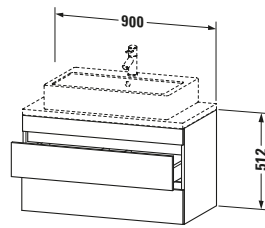

Konsolenwaschtischunterbau wandhängend

Basis Angaben	
Langbezeichnung	Duravit DuraStyle Konsolenwaschtischunterbau wandhängend, Taupe Matt, Rechteckig, Anzahl Schubkästen: 2 – DS530809191

Spezifikationen	
Anzahl Schubkästen	2
Für Anzahl Waschtische	1
Compact	✓
Montagegrad	Montiert

Waschplatz	
Position Becken	Mitte

Montage	
Montageart	Konsolenmontage / Wandhängend / Wandmontage

Farbe	
Farbwert	Taupe
Glanzgrad	Matt

Front	
Farbwert Front	Taupe
Glanzgrad Front	Matt

Korpus	
Glanzgrad Korpus	Matt
Material Korpus	Hochverdichtete Dreischicht-Holzspanplatte
Oberfläche Korpus	Dekor

Griff	
Ausführung Griff	Grifflos

Features	
Inneneinteilung	Optional
Selbsteinzug mit Dämpfung	✓
Siphonausschnitt	✓
Schürze	✓

Lieferumfang	
Montage	
Inkl. Befestigungsmaterial	✓
Technische Dokumentation	
Inkl. Montageanleitung	digital und gedruckt

Logistik	
Artikelgewicht	24,3 kg
Verkaufsverpackung	
Art Verkaufsverpackung	Karton
Menge / Verkaufsverpackung	1 Stk.
Ab Werk verpackt	✓
Breite Verkaufsverpackung inkl. Artikel	615 mm
Höhe Verkaufsverpackung inkl. Artikel	1060 mm
Tiefe Verkaufsverpackung inkl. Artikel	550 mm
Gewicht Verkaufsverpackung inkl. Artikel	28,5 kg
Anzahl Packstücke	1

Vermaßung	
Breite / Länge	900 mm
Höhe	512 mm
Tiefe / Breite	478 mm
Min. Wandabstand	20 mm

Passende Produkte	
Passende Artikel	
	Raumsparophon # 005076 Universal
	Inneneinteilung # UV9846 Universal

Notwendige Artikel	
	Konsole # DS101C DuraStyle
	Konsole # DS105C DuraStyle
	Konsole # DS100C DuraStyle
	Konsole # DS104C DuraStyle

Weitere Informationen finden Sie hier

<https://pro.duravit.de/p/DS530809191>