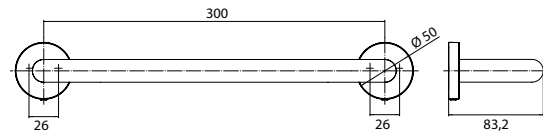

PRODUKTINFORMATION

Wannengriff, 300 mm weiß

Art.-Nr.4370 139 30

nicht klebbar