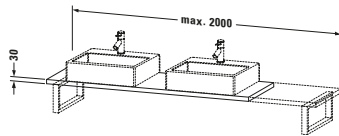

Konsole

Basis Angaben	
Langbezeichnung	Duravit L-Cube Konsole, Eiche Natur Matt, Rechteckig, Anzahl Ausschnitte: 2 – LC105C03030
Artikel Nr.	LC105C03030

Spezifikationen	
Anzahl Ausschnitte	2
Compact	✓
Oberfläche	Dekor
Oberflächenbehandlung	Direktbeschichtet
Montage	
Montageart	Wandhängend / Wandmontage
Einbauart	Vorwand
Farbe	
Farbwert	Eiche Natur
Glanzgrad	Matt
Material	
Material	Hochverdichtete Dreischicht-Holzspanplatte
Waschplatz	
Position Becken	Links / Rechts
Anzahl Waschplätze	2

Features	
Hahnlochbohrungen möglich	✓

Lieferumfang	
Technische Dokumentation	
Inkl. Montageanleitung	digital und gedruckt

Logistik	
Artikelgewicht	14,5 kg
Verkaufsverpackung	
Art Verkaufsverpackung	Karton
Menge / Verkaufsverpackung	1 Stk.
Ab Werk verpackt	✓
Breite Verkaufsverpackung inkl. Artikel	800 mm
Höhe Verkaufsverpackung inkl. Artikel	480 mm
Tiefe Verkaufsverpackung inkl. Artikel	30 mm
Gewicht Verkaufsverpackung inkl. Artikel	14,5 kg
Anzahl Packstücke	1

Vermaßung	
Breite / Länge	800 mm
Min. Variable Breite / Länge	800 mm
Max. Variable Breite / Länge	2000 mm
Höhe	30 mm
Tiefe / Breite	480 mm

Weitere Informationen finden Sie hier

<https://pro.duravit.de/p/LC105C03030>