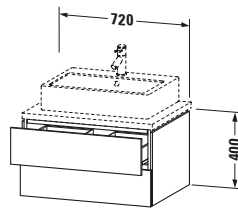

Konsolenwaschtischunterbau wandhängend

Basis Angaben	
Langbezeichnung	Duravit L-Cube Konsolenwaschtischunterbau wandhängend, Taupe Matt, Rechteckig, Anzahl Schubkästen: 2, Tip-on Technik – LC581609191

Lieferumfang	
Montage	
Inkl. Befestigungsmaterial	✓
Technische Dokumentation	
Inkl. Montageanleitung	digital und gedruckt

Passende Produkte	
Passende Artikel	
	Raumsparsiphon # 005076 Universal
	Einrichtungssystem Set # UV0502 Universal

Spezifikationen	
Anzahl Schubkästen	2
Für Anzahl Waschtische	1
Montagegrad	Montiert
Waschplatz	
Position Becken	Mitte
Montage	
Montageart	Konsolenmontage / Wandhängend / Wandmontage
Farbe	
Farbwert	Taupe
Glanzgrad	Matt
Front	
Farbwert Front	Taupe
Glanzgrad Front	Matt
Korpus	
Glanzgrad Korpus	Matt
Material Korpus	Hochverdichtete Dreischicht-Holzspanplatte
Oberfläche Korpus	Dekor
Griff	
Ausführung Griff	Grifflos

Logistik	
Artikelgewicht	30,4 kg
Verkaufsverpackung	
Art Verkaufsverpackung	Karton
Menge / Verkaufsverpackung	1 Stk.
Ab Werk verpackt	✓
Breite Verkaufsverpackung inkl. Artikel	630 mm
Höhe Verkaufsverpackung inkl. Artikel	860 mm
Tiefe Verkaufsverpackung inkl. Artikel	565 mm
Gewicht Verkaufsverpackung inkl. Artikel	35 kg
Anzahl Packstücke	1

Notwendige Artikel	
	Konsolle # LC103C L-Cube
	Konsolle # LC107C L-Cube
	Konsolle # LC102C L-Cube
	Konsolle # LC106C L-Cube

Vermaßung	
Breite / Länge	720 mm
Höhe	400 mm
Tiefe / Breite	547 mm
Min. Wandabstand	20 mm

Weitere Informationen finden Sie hier

<https://pro.duravit.de/p/LC581609191>