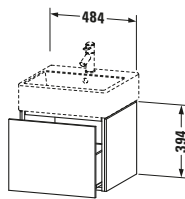

L-Cube # LC617407979

Design by Christian Werner

Waschtischunterbau wandhängend

Basis Angaben	
Langbezeichnung	Duravit L-Cube Waschtischunterbau wandhängend, Nussbaum Matt, Rechteckig, Anzahl Auszüge: 1, Tip-on Technik – LC617407979

Spezifikationen	
Anzahl Auszüge	1
Für Anzahl Waschtische	1
Montagegrad	Montiert
Waschplatz	
Position Becken	Mitte
Montage	
Montageart	Montage unter Waschtisch / Wandhängend / Wandmontage
Farbe	
Farbwert	Nussbaum
Glanzgrad	Matt
Front	
Farbwert Front	Nussbaum
Glanzgrad Front	Matt
Korpus	
Glanzgrad Korpus	Matt
Material Korpus	Hochverdichtete Dreischicht-Holzspanplatte
Oberfläche Korpus	Dekor
Griff	
Ausführung Griff	Grifflos

Features	
Tip-on Technik	✓
Selbsteinzug mit Dämpfung	✓

Lieferumfang	
Montage	
Inkl. Befestigungsmaterial	✓
Technische Dokumentation	
Inkl. Montageanleitung	digital und gedruckt

Logistik	
Artikelgewicht	16,7 kg
Verkaufsverpackung	
Art Verkaufsverpackung	Karton
Menge / Verkaufsverpackung	1 Stk.
Ab Werk verpackt	✓
Breite Verkaufsverpackung inkl. Artikel	555 mm
Höhe Verkaufsverpackung inkl. Artikel	580 mm
Tiefe Verkaufsverpackung inkl. Artikel	525 mm
Gewicht Verkaufsverpackung inkl. Artikel	20 kg
Anzahl Packstücke	1

Vermaßung	
Breite / Länge	484 mm
Höhe	394 mm
Tiefe / Breite	459 mm
Min. Wandabstand	0 mm

Passende Produkte	
Passende Artikel	
	Waschtisch # 235050 Vero Air
	Raumsparsiphon # 005076 Universal
Notwendige Artikel	
	Raumsparsiphon # 005076 Universal
	Waschtisch # 235050 Vero Air

Weitere Informationen finden Sie hier

<https://pro.duravit.de/p/LC617407979>