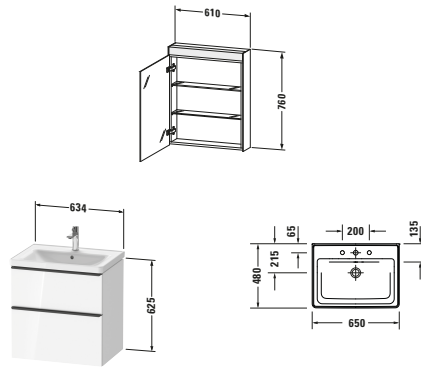

Möbelwaschtisch mit Waschtischunterbau und Spiegelschrank

Basis Angaben		Spezifikationen		Spezifikationen	
Langbezeichnung	Duravit D-Neo Möbelwaschtisch mit Waschtischunterbau und Spiegelschrank, Weiß, Rechteckig – DE0115R2222	Waschtischunterbau		Spiegel/Spiegelschrank	
		Anzahl Auszüge	1	Schutzart	IP44
		Anzahl Schubkasten	1	Leuchtmittel	LED
		Türanschlag Waschtischunterbau	n/a	Anzahl Leuchtmittel	1
		Montageart Waschtischunterbau	Montage unter Waschtisch Wandhängend Wandmontage	Position Beleuchtung	Oben
		Für Anzahl Waschtische	1	Betätigung Beleuchtung	Schalter
		Compact Waschtischunterbau	Nein	Position Betätigung Beleuchtung	Innen Unten Rechts
		Montagegrad	Montiert	Position indirekte Beleuchtung	n/a
		Keramik		Anzahl Steckdosen	1
		Anzahl Waschplätze	1	Position Steckdose	Innen Rechts
		Anzahl Becken	1	Leistung Leuchtmittel	9 W
		Position Becken	Mitte	Spiegelflächen	Türe(n) beidseitig
		Anzahl Hahnlöcher pro Waschplatz	1	Min. Lichttemperatur	4000 K
		Griff		Max. Lichttemperatur	4000 K
		Ausführung Griff	Griff	Lichtfarbe	Neutralweiß
		Anzahl Griffe	2	Leuchtmittel Lebensdauer	> 30000 h
		Farbwert Griff	Diamantschwarz	Farbe Korpus Spiegel / Spiegelschrank	Weiß
				Material Korpus Spiegel / Spiegelschrank	Glas Hochverdichtete Dreischicht-Holzspanplatte
				Oberfläche Korpus Spiegel / Spiegelschrank	Glas
				Anzahl Türen Spiegel / Spiegelschrank	1
				Türanschlag Spiegel / Spiegelschrank	Rechts
				Einbauart Spiegel / Spiegelschrank	Vorwand Einbau
				Anzahl Glasfachböden Spiegel / Spiegelschrank	2
				Leuchtmittel	
				Energieeffizienzklasse	D