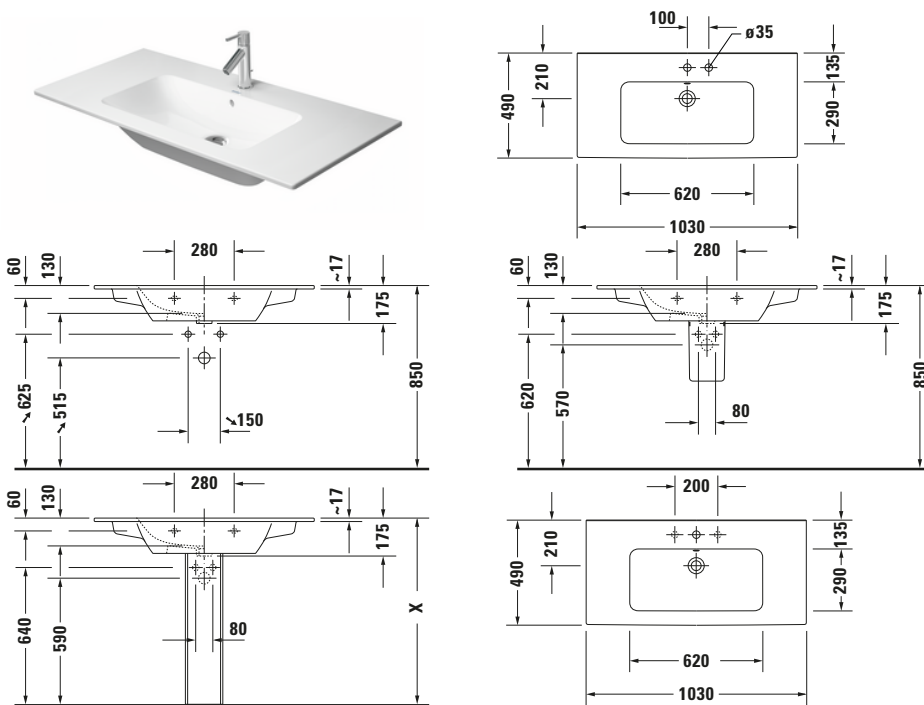

Waschtisch

Basis Angaben	
Langbezeichnung	Duravit ME by Starck Waschtisch 1030 mm Weiß Seidenmatt, Hahnlochbank, Anzahl Hahnlöcher pro Waschplatz: 0, Überlauf – 23361032601

Spezifikationen	
Farbe	
Farbwert	Weiß
Innenfarbe	Weiß
Aussenfarbe	Weiß
Glanzgrad	Seidenmatt
Glanzgrad Innen	Seidenmatt
Glanzgrad Außen	Seidenmatt
Überlauf	
Überlauf	✓
Material	
Material	Keramik

Features	
Oberflächenveredelung	
WonderGliss	✓
Waschplatz	
Hahnlochbank	✓

Logistik	
Artikelgewicht	26 kg

Passende Produkte	
Passende Artikel	
	Raumsparsiphon # 0050760000 Universal
	Standsäule # 085839 ME by Starck
	Halbsäule # 085840 ME by Starck
	Push-open Ventil # 005052 Universal

Beschreibungstexte	
Ausschreibungstext	Duravit ME by Starck Waschtisch Weiß Seidenmatt 1030 mm, Designer: Philippe Starck, Sanitärkeramik, Wandhängend, Überlauf, Position Ablauf: Mitte, Ablagefläche: LinksRechts, Anzahl Becken: 1, Beckenform: Rechteckig, Position Becken: Mitte, Position Hahnloch: Ohne, Weiß Seidenmatt, Geeignet für Möbel, Geeignet für Halbsäule, Geeignet für Standsäule, Hahnlochbank, CE-Kennzeichen-1: EN 14688, EAN Nr.: 4053424892870, Artikelgewicht: 26 kg, Beckenbreite: 620 mm, Beckentiefe: 290 mm, Abmessungen (Breite / Länge x Tiefe / Breite x Höhe): 1030 x 490 x 175 mm, WonderGliss, Artikel Nr.: 23361032601