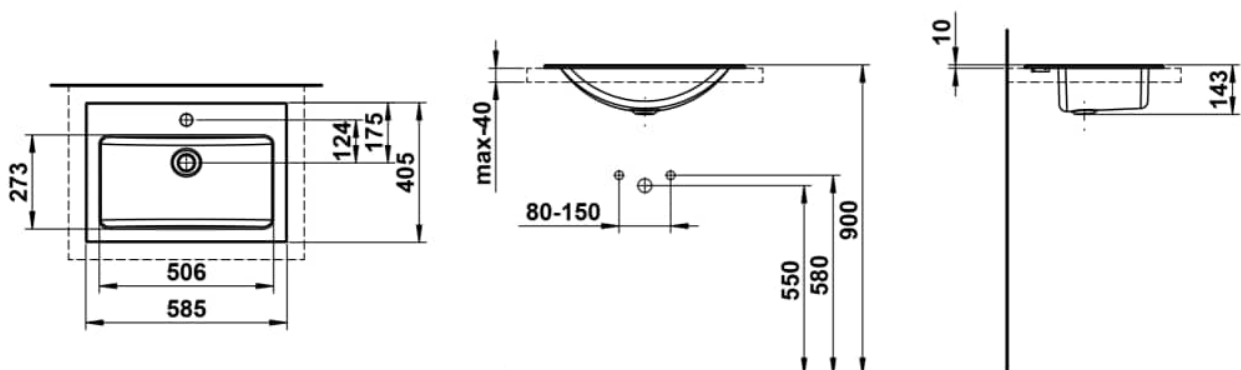

CLASSICS

Einbauwaschtisch von oben, glasierter Stahl, mit Armaturenbank, mit einem Hahnloch, mittig, ohne Überlauf, inklusive Befestigungsset

MASSE

Länge	585 mm
Breite	405 mm
Höhe	143 mm

FARBEN UND OBERFLÄCHEN

☐	000 Weiss

AUSFÜHRUNGEN

111 - 1 Hahnloch, ohne Überlauf

Back glazed

Beckenbreite (mm) : 405

Beckenlänge (mm) : 585

Beckenposition : In der Mitte

Befestigungsatz : Enthalten

Einbauart : Einbau von oben

Form : Rechteckig

Gewicht (kg) : 4,1

Hahnloch : 1 Hahnloch In der Mitte

Interne Form : Rechteckig

Material : Glasierter Stahl

Nettogewicht in kg : 4,1

Ohne Überlauf

Unterseite glasiert

Überlauf-Typ : Standard

TECHNISCHE ZEICHNUNGEN