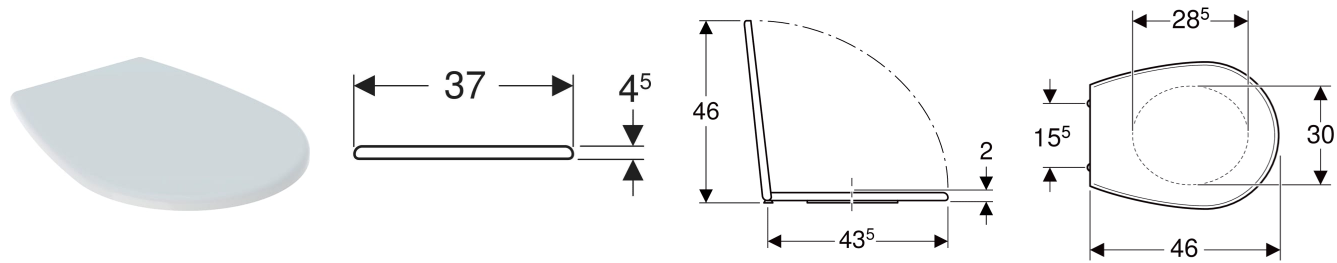

# Geberit Renova WC-Sitz oval, Befestigung von unten

## EIGENSCHAFTEN

- WC-Deckel überlappend

## TECHNISCHE DATEN

Werkstoff Duroplast  
 Befestigungsabstand 15.5 cm

## ZUSÄTZLICH ZU BESTELLEN

- Geberit Renova Montageschlüssel für WC-Sitze, Befestigung von unten

Art.-Nr.	Farbe / Oberfläche	B cm	H cm	T cm	Absenkautomatik	Befestigung	Scharnierwerkstoff	VE1 St.
572165000	weiß / glänzend	37	4.5	46	nein	von unten	Edelstahl	1