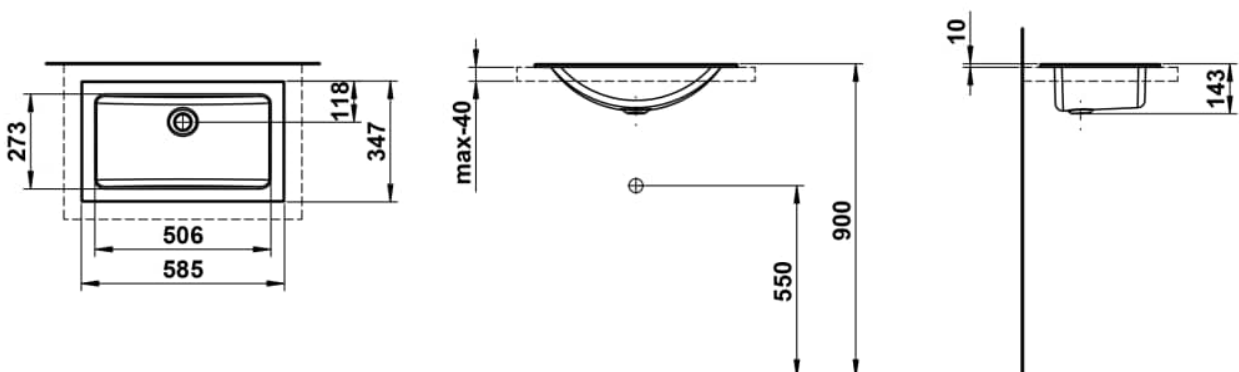

CLASSICS

Einbauwaschtisch von oben, glasierter Stahl, ohne Armaturenbank, ohne Hahnloch, ohne Überlauf, inklusive Befestigungsset

MASSE

Länge	585 mm
Breite	347 mm
Höhe	143 mm

FARBEN UND OBERFLÄCHEN

<input type="checkbox"/>	000 Weiss
--------------------------	-----------

AUSFÜHRUNGEN

112 - ohne Hahnloch, ohne Überlauf

Back glazed

Beckenbreite (mm) : 347

Beckenlänge (mm) : 585

Beckenposition : In der Mitte

Befestigungsatz : Enthalten

Einbauart : Einbau von oben

Form : Rechteckig

Gewicht (kg) : 3,8

Hahnloch : Ohne Hahnlöcher

Interne Form : Rechteckig

Material : Glasierter Stahl

Nettogewicht in kg : 3,8

Ohne Überlauf

Unterseite glasiert

Überlauf-Typ : Standard

TECHNISCHE ZEICHNUNGEN

CLASSICS

Die Waschplätze aus der CLASSICS-Serie verbinden ikonisches Design mit einer emotionalen Tiefe, die den Raum prägt – klar, authentisch, unverwechselbar. Jedes Detail folgt einem klaren gestalterischen Anspruch: zurückhaltend, aber charaktvoll. Reduzierte Tiefen, klar definierte Geometrien und fein proportionierte Becken aus glasiertem Stahl schaffen visuelle Ruhe – auch auf kleinem Raum. Die Waschplätze fügen sich nahtlos in kompakte Grundrisse ein und tragen zur Ordnung und Klarheit des architektonischen Gesamtkonzepts bei. Für Menschen, die im Alltag das Besondere suchen – und in der Gestaltung ihres Bads ein persönliches Statement setzen wollen.