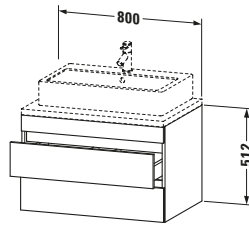

Konsolenwaschtischunterbau wandhängend

Basis Angaben	
Langbezeichnung	Duravit DuraStyle Konsolenwaschtischunterbau wandhängend, Leinen Matt, Rechteckig, Anzahl Schubkästen: 2 – DS531707575

Spezifikationen	
Anzahl Schubkästen	2
Für Anzahl Waschtische	1
Montagegrad	Montiert
Waschplatz	
Position Becken	Mitte
Montage	
Montageart	Konsolenmontage / Wandhängend / Wandmontage
Farbe	
Farbwert	Leinen
Glanzgrad	Matt
Front	
Farbwert Front	Leinen
Glanzgrad Front	Matt
Korpus	
Glanzgrad Korpus	Matt
Material Korpus	Hochverdichtete Dreischicht-Holzspanplatte
Oberfläche Korpus	Dekor
Griff	
Ausführung Griff	Grifflos

Features	
Inneneinteilung	Optional
Selbsteinzug mit Dämpfung	✓
Siphonausschnitt	✓
Schürze	✓

Lieferumfang	
Montage	
Inkl. Befestigungsmaterial	✓
Technische Dokumentation	
Inkl. Montageanleitung	digital und gedruckt

Logistik	
Artikelgewicht	24,5 kg
Verkaufsverpackung	
Art Verkaufsverpackung	Karton
Menge / Verkaufsverpackung	1 Stk.
Ab Werk verpackt	✓
Breite Verkaufsverpackung inkl. Artikel	721 mm
Höhe Verkaufsverpackung inkl. Artikel	860 mm
Tiefe Verkaufsverpackung inkl. Artikel	625 mm
Gewicht Verkaufsverpackung inkl. Artikel	31,5 kg
Anzahl Packstücke	1

Vermaßung	
Breite / Länge	800 mm
Höhe	512 mm
Tiefe / Breite	548 mm
Min. Wandabstand	20 mm

Passende Produkte	
Passende Artikel	
	Raumsparsiphon # 005076 Universal
	Inneneinteilung # UV9846 Universal

Notwendige Artikel	
	Konsole # DS103C DuraStyle
	Konsole # DS107C DuraStyle
	Konsole # DS102C DuraStyle
	Konsole # DS106C DuraStyle