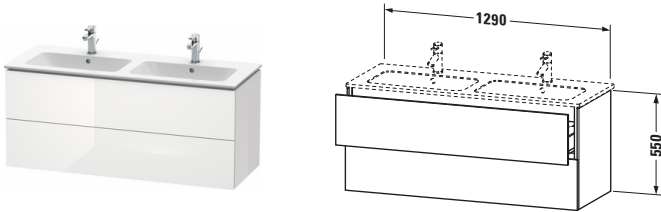

**Waschtischunterbau wandhängend**

Basis Angaben	
Langbezeichnung	Duravit L-Cube Waschtischunterbau wandhängend, Weiß Hochglanz, Rechteckig, Anzahl Schubkästen: 2, Tip-on Technik – LC625802222

Lieferumfang	
<b>Montage</b>	
Inkl. Befestigungsmaterial	✓
<b>Technische Dokumentation</b>	
Inkl. Montageanleitung	digital und gedruckt

Spezifikationen	
Anzahl Schubkästen	2
Für Anzahl Waschtische	1
Montagegrad	Montiert
<b>Waschplatz</b>	
Position Becken	Rechts / Links
<b>Montage</b>	
Montageart	Montage unter Waschtisch / Wandhängend / Wandmontage
<b>Farbe</b>	
Farbwert	Weiß
Glanzgrad	Hochglanz
<b>Front</b>	
Farbwert Front	Weiß
Glanzgrad Front	Hochglanz
<b>Korpus</b>	
Glanzgrad Korpus	Hochglanz
Material Korpus	Hochverdichtete Dreischicht-Holzspanplatte
Oberfläche Korpus	Dekor
<b>Griff</b>	
Ausführung Griff	Grifflos

Weitere Informationen finden Sie hier	
	
<a href="https://pro.duravit.de/p/LC625802222">https://pro.duravit.de/p/LC625802222</a>	

Vermaßung	
Breite / Länge	1290 mm
Höhe	550 mm
Tiefe / Breite	481 mm
Min. Wandabstand	0 mm