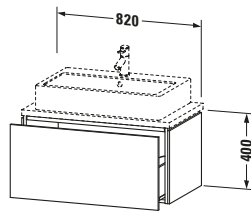

Konsolenwaschtischunterbau wandhängend

Basis Angaben	
Langbezeichnung	Duravit L-Cube Konsolenwaschtischunterbau wandhängend, Eiche Schwarz Matt, Rechteckig, Anzahl Auszüge: 1, Tip-on Technik – LC580201616

Lieferumfang	
Montage	
Inkl. Befestigungsmaterial	✓
Technische Dokumentation	
Inkl. Montageanleitung	digital und gedruckt

Passende Produkte	
Passende Artikel	
	Raumsparsiphon # 005076 Universal
	Einrichtungssystem Set # UV0513 Universal

Spezifikationen	
Anzahl Auszüge	1
Für Anzahl Waschtische	1
Compact	✓
Montagegrad	Montiert
Waschplatz	
Position Becken	Mitte
Montage	
Montageart	Konsolenmontage / Wandhängend / Wandmontage
Farbe	
Farbwert	Eiche Schwarz
Glanzgrad	Matt
Front	
Farbwert Front	Eiche Schwarz
Glanzgrad Front	Matt
Korpus	
Glanzgrad Korpus	Matt
Material Korpus	Hochverdichtete Dreischicht-Holzspanplatte
Oberfläche Korpus	Dekor
Griff	
Ausführung Griff	Grifflos

Logistik	
Artikelgewicht	24,7 kg
Verkaufsverpackung	
Art Verkaufsverpackung	Karton
Menge / Verkaufsverpackung	1 Stk.
Ab Werk verpackt	✓
Breite Verkaufsverpackung inkl. Artikel	820 mm
Höhe Verkaufsverpackung inkl. Artikel	477 mm
Tiefe Verkaufsverpackung inkl. Artikel	400 mm
Gewicht Verkaufsverpackung inkl. Artikel	24,7 kg
Anzahl Packstücke	1

Notwendige Artikel	
	Konsole # LC101C L-Cube
	Konsole # LC105C L-Cube
	Konsole # LC100C L-Cube
	Konsole # LC104C L-Cube

Vermaßung	
Breite / Länge	820 mm
Höhe	400 mm
Tiefe / Breite	477 mm
Min. Wandabstand	20 mm

Weitere Informationen finden Sie hier

<https://pro.duravit.de/p/LC580201616>

Features	
Tip-on Technik	✓
Einrichtungssystem	Optional
Selbsteinzug mit Dämpfung	✓