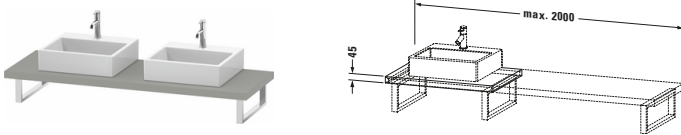

DuraStyle # DS103C00707

Design by Matteo Thun & Antonio Rodriguez

Konsole

Basis Angaben	
Langbezeichnung	Duravit DuraStyle Konsole, Betongrau Matt, Rechteckig, Anzahl Ausschnitte: 2 – DS103C00707
Artikel Nr.	DS103C00707

Spezifikationen	
Anzahl Ausschnitte	2
Oberfläche	Dekor
Oberflächenbehandlung	Direktbeschichtet

Montage	
Montageart	Wandhängend / Wandmontage
Einbauart	Vorwand

Farbe	
Farbwert	Betongrau
Glanzgrad	Matt

Material	
Material	Hochverdichtete Dreischicht-Holzspanplatte

Waschplatz	
Position Becken	Links / Rechts

Features	
Hahnlochbohrungen möglich	✓

Lieferumfang

Technische Dokumentation	
Inkl. Montageanleitung	digital und gedruckt

Logistik	
Artikelgewicht	19 kg
Verkaufsverpackung	
Art Verkaufsverpackung	Karton
Menge / Verkaufsverpackung	1 Stk.
Ab Werk verpackt	✓
Breite Verkaufsverpackung inkl. Artikel	615 mm
Höhe Verkaufsverpackung inkl. Artikel	2080 mm
Tiefe Verkaufsverpackung inkl. Artikel	140 mm
Gewicht Verkaufsverpackung inkl. Artikel	23 kg
Anzahl Packstücke	1

Vermaßung	
Breite / Länge	800 mm
Min. Variable Breite / Länge	800 mm
Max. Variable Breite / Länge	2000 mm
Höhe	45 mm
Tiefe / Breite	550 mm

Weitere Informationen finden Sie hier

<https://pro.duravit.de/p/DS103C00707>