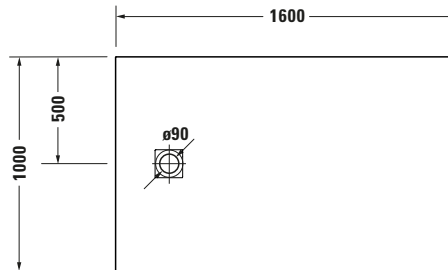

Duschwanne

Basis Angaben	
Langbezeichnung	Duravit Sustano Duschwanne 1600x1000 mm Hellgrau Matt, Bodenbündig, Halbeinbau, Aufgesetzt, Material: Verbundwerkstoff, DuroCast Nature, Rechteckig – 720286630000000

Vermaßung	
Breite / Länge	1600 mm
Tiefe / Breite	1000 mm
Min. Höhe mit Füßen	0 mm
Max. Höhe mit Füßen	0 mm
Höhe mit Wannenträger	0 mm
Gefälle zum Ablauf	1°
Durchmesser Ablaufloch	90 mm

Beschreibungstexte	
Ausschreibungstext	Duravit Sustano Duschwanne Hellgrau Matt, Form: Rechteckig, Verbundwerkstoff, DuroCast Nature, Einbauart: Bodenbündig, Halbeinbau, Aufgesetzt, Position Ablauf: Seitlich, Rutschfestigkeitsklasse: C, CE-Kennzeichen-1: EN 14527, EAN Nr.: 4063382919335, Artikelgewicht: 26,5 kg, Abmessungen (Breite / Länge x Tiefe / Breite x Höhe): 1600 x 1000 x 30 mm, Artikel Nr.: 720286630000000, Passende Artikel: Duschwannenablauf, Abdicht-Set, Wandprofil; Artikel Nr.: 792803000000000; 790126000000000; Modell Nr.: 791290, 791291, 792803, 790126, 791292

Spezifikationen	
Form	Rechteckig
Rutschfestigkeitsklasse	C
Farbe	
Farbwert	Hellgrau
Glanzgrad	Matt
Material	
Material	Verbundwerkstoff
Materialart	DuroCast Nature
Montage	
Einbauart	Bodenbündig / Halbeinbau / Aufgesetzt
Ablauf	
Position Ablauf	Seitlich

Logistik	
Artikelgewicht	26,5 kg

Passende Produkte	
Passende Artikel	
	Duschwannenablauf # 791290 Sustano
	Duschwannenablauf # 791291 Sustano
	Abdicht-Set # 792803000000000 Universal
	Wandprofil # 790126000000000 Universal