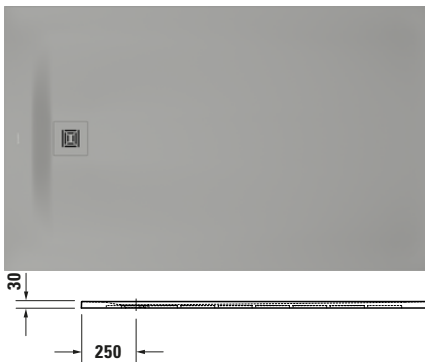

Duschwanne

Basis Angaben	
Langbezeichnung	Duravit Sustano Duschwanne 1600x1000 mm Hellgrau Matt, Bodenbündig, Halbeinbau, Aufgesetzt, Material: Verbundwerkstoff, DuroCast Nature, Rechteckig – 720286630000000

Vermaßung	
Breite / Länge	1600 mm
Tiefe / Breite	1000 mm
Min. Höhe mit Füßen	0 mm
Max. Höhe mit Füßen	0 mm
Höhe mit Wannenträger	0 mm
Gefälle zum Ablauf	1°
Durchmesser Ablaufloch	90 mm

Beschreibungstexte	
Ausschreibungstext	Duravit Sustano Duschwanne Hellgrau Matt, Form: Rechteckig, Verbundwerkstoff, DuroCast Nature, Einbauart: Bodenbündig, Halbeinbau, Aufgesetzt, Position Ablauf: Seitlich, Rutschfestigkeitsklasse: C, CE-Kennzeichen-1: EN 14527, EAN Nr.: 4063382919335, Artikelgewicht: 26,5 kg, Abmessungen (Breite / Länge x Tiefe / Breite x Höhe): 1600 x 1000 x 30 mm, Artikel Nr.: 720286630000000, Passende Artikel: Duschwannenablauf, Abdicht-Set, Wandprofil; Artikel Nr.: 792803000000000; 790126000000000; Modell Nr.: 791290, 791291, 792803, 790126, 791292

Spezifikationen	
Form	Rechteckig
Rutschfestigkeitsklasse	C
Farbe	
Farbwert	Hellgrau
Glanzgrad	Matt
Material	
Material	Verbundwerkstoff
Materialart	DuroCast Nature
Montage	
Einbauart	Bodenbündig / Halbeinbau / Aufgesetzt
Ablauf	
Position Ablauf	Seitlich