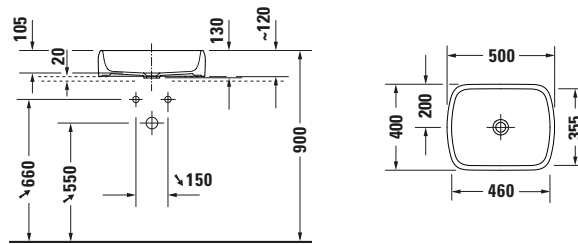

**Aufsatzbecken**

Basis Angaben	
Langbezeichnung	Duravit Qatego Aufsatzbecken 500 mm Weiß Hochglanz, Anzahl Hahnlöcher pro Waschplatz: 0, Geschliffen – 2384502079

Spezifikationen	
<b>Farbe</b>	
Farbwert	Weiß
Innenfarbe	Weiß
Aussenfarbe	Weiß
Glanzgrad	Hochglanz
Glanzgrad Innen	Hochglanz
Glanzgrad Außen	Hochglanz

Beschreibungstexte	
Ausschreibungstext	Duravit Qatego Aufsatzbecken Weiß Hochglanz 500 mm, Designer: Studio F. A. Porsche, Sanitärkeramik, Aufsatz, Ohne Überlauf, Position Ablauf: Mitte, Geschliffen, Rückwand glasiert, Ablagefläche: , Anzahl Becken: 1, Position Becken: Mitte, Position Hahnloch: Mitte, Weiß Hochglanz, Geeignet für Möbel, CE-Kennzeichen-1: EN 14688, EAN Nr.: 4067116323030, Artikelgewicht: 11 kg, Beckenbreite: 460 mm, Beckentiefe: 360 mm, Abmessungen (Breite / Länge x Tiefe / Breite x Höhe): 500 x 400 x 130 mm, Artikel Nr.: 2384502079