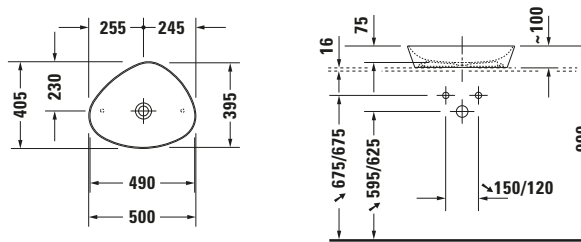

**Aufsatzbecken**

Basis Angaben	
Langbezeichnung	Duravit Cape Cod Aufsatzbecken 500 mm Weiß Hochglanz, Anzahl Hahnlöcher pro Waschplatz: 0 – 23395000001

Spezifikationen	
<b>Farbe</b>	
Farbwert	Weiß
Innenfarbe	Weiß
Aussenfarbe	Weiß
Glanzgrad	Hochglanz
Glanzgrad Innen	Hochglanz
Glanzgrad Außen	Hochglanz
<b>Material</b>	
Material	Keramik

Features	
<b>Oberflächenveredelung</b>	
WonderGliss	✓

Logistik	
Artikelgewicht	6,1 kg

Passende Produkte	
<b>Passende Artikel</b>	
	Designsiphon # 005036 Universal
	Schafventil # 005024 Universal

Beschreibungstexte	
Ausschreibungstext	Duravit Cape Cod Aufsatzbecken Weiß Hochglanz 500 mm, Designer: Philippe Starck, DuraCeram®, Aufsatz, Ohne Überlauf, Position Ablauf: Mitte, Anzahl Becken: 1, Beckenform: Trioval, Position Becken: Mitte, Position Hahnloch: Ohne, Weiß Hochglanz, Geeignet für Möbel, CE-Kennzeichen-1: EN 14688, EAN Nr.: 4021534990861, Artikelgewicht: 6,1 kg, Beckenbreite: 490 mm, Beckentiefe: 395 mm, Abmessungen (Breite / Länge x Tiefe / Breite x Höhe): 500 x 405 x 100 mm, WonderGliss, Artikel Nr.: 23395000001