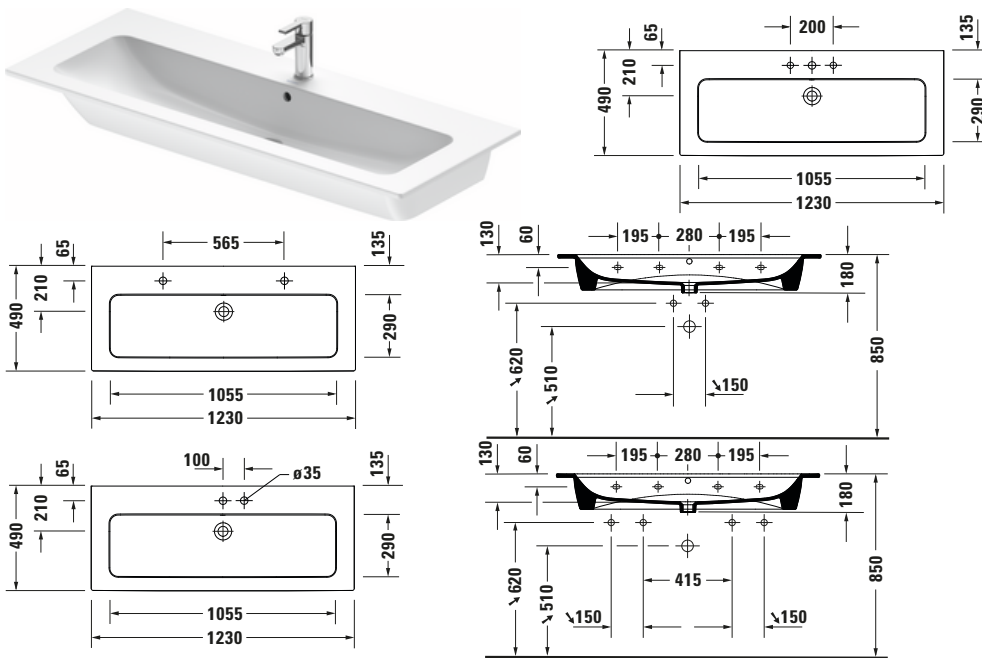

Waschtisch

Basis Angaben	
Langbezeichnung	Duravit ME by Starck Waschtisch 1230 mm Weiß Seidenmatt, Hahnlochbank, Anzahl Hahnlöcher pro Waschplatz: 1, Überlauf – 2361123200

Spezifikationen	
Farbe	
Farbwert	Weiß
Innenfarbe	Weiß
Aussenfarbe	Weiß
Glanzgrad	Seidenmatt
Glanzgrad Innen	Seidenmatt
Glanzgrad Außen	Seidenmatt
Überlauf	
Überlauf	✓
Waschplatz	
Anzahl Hahnlöcher pro Waschplatz	1
Material	
Material	Keramik

Features	
Waschplatz	
Hahnlochbank	✓

Logistik	
Artikelgewicht	31,7 kg

Passende Produkte	
Passende Artikel	
	Raumsparsiphon # 0050760000 Universal
	Halbsäule # 085840 ME by Starck
	Standsäule # 085839 ME by Starck
	Push-open Ventil # 005052 Universal

Beschreibungstexte	
Ausschreibungstext	Duravit ME by Starck Waschtisch Weiß Seidenmatt 1230 mm, Designer: Philippe Starck, Sanitärkeramik, Wandhängend, Überlauf, Position Ablauf: Mitte, Ablagefläche: Hahnlochbank, Anzahl Becken: 1, Beckenform: Rechteckig, Position Becken: Mitte, Position Hahnloch: Ohne, Weiß Seidenmatt, Geeignet für Möbel, Geeignet für Halbsäule, Geeignet für Standsäule, Hahnlochbank, CE-Kennzeichen-1: EN 14688, EAN Nr.: 4053424917665, Artikelgewicht: 31,7 kg, Beckenbreite: 1055 mm, Beckentiefe: 290 mm, Abmessungen (Breite / Länge x Tiefe / Breite x Höhe): 1230 x 490 x 180 mm, Artikel Nr.: 2361123200