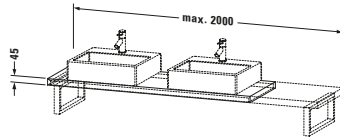

**Konsole**

Basis Angaben	
Langbezeichnung	Duravit DuraStyle Konsole, Eiche Schwarz Matt, Rechteckig, Anzahl Ausschnitte: 2 – DS101C01616
Artikel Nr.	DS101C01616

Spezifikationen	
Anzahl Ausschnitte	2
Compact	✓
Oberfläche	Dekor
Oberflächenbehandlung	Direktbeschichtet
Montage	
Montageart	Wandhängend / Wandmontage
Einbauart	Vorwand
Farbe	
Farbwert	Eiche Schwarz
Glanzgrad	Matt
Material	
Material	Hochverdichtete Dreischicht-Holzspanplatte
Waschplatz	
Position Becken	Links / Rechts

Features	
Hahnlochbohrungen möglich	✓

Lieferumfang	
Technische Dokumentation	
Inkl. Montageanleitung	digital und gedruckt

Logistik	
Artikelgewicht	17 kg
Verkaufsverpackung	
Art Verkaufsverpackung	Karton
Menge / Verkaufsverpackung	1 Stk.
Ab Werk verpackt	✓
Breite Verkaufsverpackung inkl. Artikel	615 mm
Höhe Verkaufsverpackung inkl. Artikel	2080 mm
Tiefe Verkaufsverpackung inkl. Artikel	140 mm
Gewicht Verkaufsverpackung inkl. Artikel	21 kg
Anzahl Packstücke	1

Vermaßung	
Breite / Länge	800 mm
Min. Variable Breite / Länge	800 mm
Max. Variable Breite / Länge	2000 mm
Höhe	45 mm
Tiefe / Breite	480 mm

Weitere Informationen finden Sie hier

<https://pro.duravit.de/p/DS101C01616>