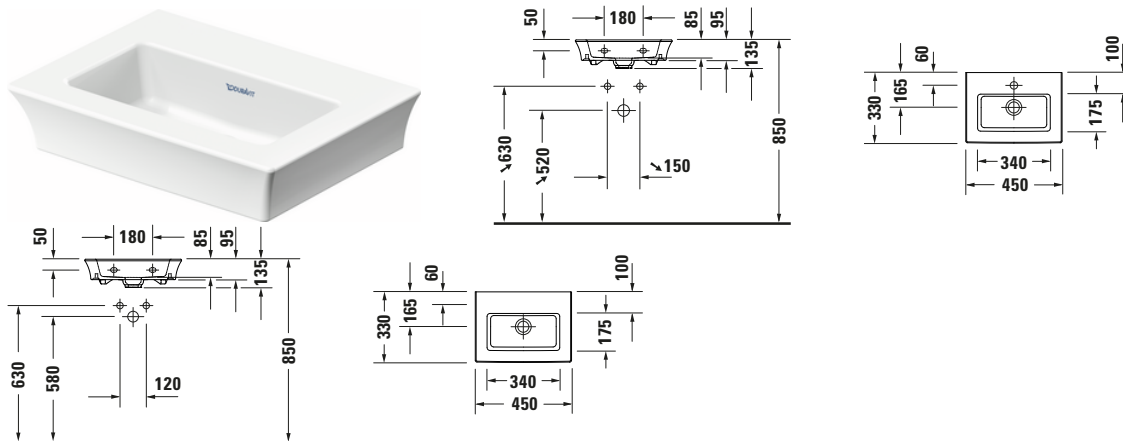

Handwaschbecken

Basis Angaben	
Langbezeichnung	Duravit White Tulip Handwaschbecken 450 mm Weiß Hochglanz, Hahnlochbank, Anzahl Hahnlöcher pro Waschplatz: 0 – 07374500701

Spezifikationen	
Farbe	
Farbwert	Weiß
Innenfarbe	Weiß
Außenfarbe	Weiß
Glanzgrad	Hochglanz
Glanzgrad Innen	Hochglanz
Glanzgrad Außen	Hochglanz
Material	
Material	Keramik

Features	
Oberflächenveredelung	
WonderGliss	✓
Waschplatz	
Hahnlochbank	✓
Waschtisch	
Von unten glasiert	✓
Rückwand glasiert	✓

Logistik	
Artikelgewicht	8,7 kg

Passende Produkte	
Passende Artikel	
	Raumsparsiphon # 005076 Universal
	Designsiphon # 0050361000 Universal
	Designsiphon # 0050364600 Universal
	Raumsparsiphon # 0050760000 Universal
	Designsiphon # 005036 Universal

Beschreibungstexte	
Ausschreibungstext	<p>Duravit White Tulip Handwaschbecken Weiß Hochglanz 450 mm, Designer: Philippe Starck, Sanitärkeramik, Wandhängend, Ohne Überlauf, Position Ablauf: Mitte, Rückwand glasiert, Von unten glasiert, Ablagefläche: umlaufend, Anzahl Becken: 1, Position Becken: Mitte, Position Hahnloch: Ohne, Weiß Hochglanz, Geeignet für Möbel, Hahnlochbank, Inkl. Keramische Ventilabdeckhaube, Inkl. Schaftventil, CE-Kennzeichen-1: EN 14688, EAN Nr.: 4063382002235, Artikelgewicht: 8,7 kg, Beckenbreite: 340 mm, Beckentiefe: 175 mm, Abmessungen (Breite / Länge x Tiefe / Breite x Höhe): 450 x 330 x 135 mm, WonderGliss, Artikel Nr.: 07374500701</p>