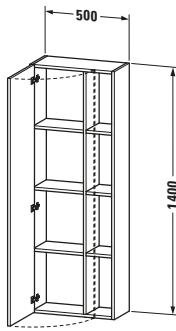

Hochschrank

Basis Angaben	
Langbezeichnung	Duravit DuraStyle Hochschrank, Nussbaum Matt, Rechteckig, Anzahl Türen: 1 – DS1238L7979
Artikel Nr.	DS1238L7979

Spezifikationen	
Anzahl offener Fächer	4
Montagegrad	Montiert
Tür	
Anzahl Türen	1
Türanschlag	Links
Böden	
Anzahl Holzfachböden	3
Montage	
Montageart	Wandhängend / Wandmontage
Farbe	
Farbwert	Nussbaum
Glanzgrad	Matt
Front	
Farbwert Front	Nussbaum
Glanzgrad Front	Matt
Material Front	Hochverdichtete Dreischicht-Holzspanplatte
Korpus	
Farbwert Korpus	Nussbaum
Glanzgrad Korpus	Matt
Material Korpus	Hochverdichtete Dreischicht-Holzspanplatte
Oberfläche Korpus	Dekor
Griff	
Ausführung Griff	Grifflos

Features	
Automatiktürscharnier mit Dämpfung	✓

Lieferumfang	
Montage	
Inkl. Befestigungsmaterial	✓
Technische Dokumentation	
Inkl. Montageanleitung	digital und gedruckt

Logistik	
Artikelgewicht	24,5 kg
Verkaufsverpackung	
Art Verkaufsverpackung	Karton
Menge / Verkaufsverpackung	1 Stk.
Ab Werk verpackt	✓
Breite Verkaufsverpackung inkl. Artikel	555 mm
Höhe Verkaufsverpackung inkl. Artikel	1440 mm
Tiefe Verkaufsverpackung inkl. Artikel	415 mm
Gewicht Verkaufsverpackung inkl. Artikel	30 kg
Anzahl Packstücke	1

Vermaßung	
Breite / Länge	500 mm
Min. Variable Breite / Länge	0 mm
Max. Variable Breite / Länge	0 mm
Höhe	1400 mm
Tiefe / Breite	240 mm
Min. Wandabstand	20 mm
Min. Abstand Anbau Möbel	20 mm

Weitere Informationen finden Sie hier