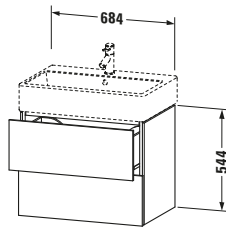

L-Cube # LC627601616

Design by Christian Werner

Waschtischunterbau wandhängend

Basis Angaben	
Langbezeichnung	Duravit L-Cube Waschtischunterbau wandhängend, Eiche Schwarz Matt, Rechteckig, Anzahl Schubkästen: 2, Tip-on Technik – LC627601616

Lieferumfang	
Montage	
Inkl. Befestigungsmaterial	✓
Technische Dokumentation	
Inkl. Montageanleitung	digital und gedruckt

Passende Produkte	
Passende Artikel	
	Raumsparsiphon # 005076 Universal
	Einrichtungssystem Set # UV0510 Universal
	Waschtisch # 235070 Vero Air
Notwendige Artikel	
	Waschtisch # 235070 Vero Air

Spezifikationen	
Anzahl Schubkästen	2
Für Anzahl Waschtische	1
Montagegrad	Montiert

Logistik	
Artikelgewicht	28,2 kg
Verkaufsverpackung	
Art Verkaufsverpackung	Karton
Menge / Verkaufsverpackung	1 Stk.
Ab Werk verpackt	✓
Breite Verkaufsverpackung inkl. Artikel	684 mm
Höhe Verkaufsverpackung inkl. Artikel	459 mm
Tiefe Verkaufsverpackung inkl. Artikel	544 mm
Gewicht Verkaufsverpackung inkl. Artikel	28,2 kg
Anzahl Packstücke	1

Waschplatz	
Position Becken	Mitte

Montage	
Montageart	Montage unter Waschtisch / Wandhängend / Wandmontage

Farbe	
Farbwert	Eiche Schwarz
Glanzgrad	Matt

Front	
Farbwert Front	Eiche Schwarz
Glanzgrad Front	Matt

Korpus	
Glanzgrad Korpus	Matt

Material Korpus	Hochverdichtete Dreischicht-Holzspanplatte
Oberfläche Korpus	Dekor

Griff	
Ausführung Griff	Grifflos

Features	
Tip-on Technik	✓
Einrichtungssystem	Optional
Selbsteinzug mit Dämpfung	✓

Weitere Informationen finden Sie hier

<https://pro.duravit.de/p/LC627601616>