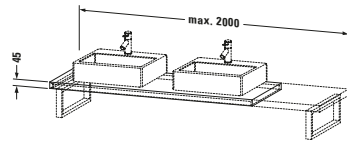

Konsole

Basis Angaben	
Langbezeichnung	Duravit DuraStyle Konsole, Eiche Natur Matt, Rechteckig, Anzahl Ausschnitte: 1 – DS102C03030
Artikel Nr.	DS102C03030

Spezifikationen	
Anzahl Ausschnitte	1
Oberfläche	Dekor
Oberflächenbehandlung	Direktbeschichtet

Montage	
Montageart	Wandhängend / Wandmontage
Einbauart	Vorwand

Farbe	
Farbwert	Eiche Natur
Glanzgrad	Matt

Material	
Material	Hochverdichtete Dreischicht-Holzspanplatte

Waschplatz	
Position Becken	Links / Mitte / Rechts

Features	
Hahnlochbohrungen möglich	✓

Lieferumfang	
Technische Dokumentation	
Inkl. Montageanleitung	digital und gedruckt

Logistik	
Artikelgewicht	19 kg
Verkaufsverpackung	
Art Verkaufsverpackung	Karton
Menge / Verkaufsverpackung	1 Stk.
Ab Werk verpackt	✓
Breite Verkaufsverpackung inkl. Artikel	615 mm
Höhe Verkaufsverpackung inkl. Artikel	2080 mm
Tiefe Verkaufsverpackung inkl. Artikel	140 mm
Gewicht Verkaufsverpackung inkl. Artikel	23 kg
Anzahl Packstücke	1

Vermaßung	
Breite / Länge	800 mm
Min. Variable Breite / Länge	800 mm
Max. Variable Breite / Länge	2000 mm
Höhe	45 mm
Tiefe / Breite	550 mm

Weitere Informationen finden Sie hier

<https://pro.duravit.de/p/DS102C03030>