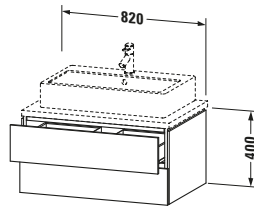

Konsolenwaschtischunterbau wandhängend

Basis Angaben	
Langbezeichnung	Duravit L-Cube Konsolenwaschtischunterbau wandhängend, Nussbaum dunkel Matt, Rechteckig, Anzahl Schubkästen: 2, Tip-on Technik – LC581702121

Lieferumfang	
Montage	
Inkl. Befestigungsmaterial	✓
Technische Dokumentation	
Inkl. Montageanleitung	digital und gedruckt

Passende Produkte	
Passende Artikel	
	Raumsparophon # 005076 Universal
	Einrichtungssystem Set # UV0505 Universal

Spezifikationen	
Anzahl Schubkästen	2
Für Anzahl Waschtische	1
Montagegrad	Montiert
Waschplatz	
Position Becken	Mitte
Montage	
Montageart	Konsolenmontage / Wandhängend / Wandmontage
Farbe	
Farbwert	Nussbaum dunkel
Glanzgrad	Matt
Front	
Farbwert Front	Nussbaum dunkel
Glanzgrad Front	Matt
Korpus	
Glanzgrad Korpus	Matt
Material Korpus	Hochverdichtete Dreischicht-Holzspanplatte
Oberfläche Korpus	Dekor
Griff	
Ausführung Griff	Grifflos

Logistik	
Artikelgewicht	32,5 kg
Verkaufsverpackung	
Art Verkaufsverpackung	Karton
Menge / Verkaufsverpackung	1 Stk.
Ab Werk verpackt	✓
Breite Verkaufsverpackung inkl. Artikel	630 mm
Höhe Verkaufsverpackung inkl. Artikel	860 mm
Tiefe Verkaufsverpackung inkl. Artikel	565 mm
Gewicht Verkaufsverpackung inkl. Artikel	37 kg
Anzahl Packstücke	1

Notwendige Artikel	
	Konsolle # LC103C L-Cube
	Konsolle # LC107C L-Cube
	Konsolle # LC102C L-Cube
	Konsolle # LC106C L-Cube

Vermaßung	
Breite / Länge	820 mm
Höhe	400 mm
Tiefe / Breite	547 mm
Min. Wandabstand	20 mm

Weitere Informationen finden Sie hier

<https://pro.duravit.de/p/LC581702121>

Features	
Tip-on Technik	✓
Einrichtungssystem	Optional
Selbsteinzug mit Dämpfung	✓
Siphonausschnitt	✓
Schürze	✓