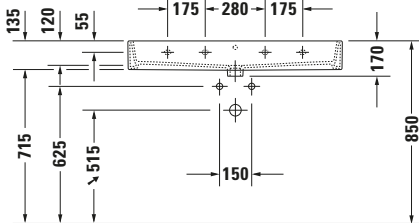

Waschtisch

Basis Angaben

Langbezeichnung	Duravit Vero Air Waschtisch 1000 mm Weiß Hochglanz, Hahnlochbank, Anzahl Hahnlöcher pro Waschplatz: 0 – 23501000701
-----------------	---

Spezifikationen

Farbe	
Farbwert	Weiß
Innenfarbe	Weiß
Aussenfarbe	Weiß
Glanzgrad	Hochglanz
Glanzgrad Innen	Hochglanz
Glanzgrad Außen	Hochglanz
Material	
Material	Keramik

Features

Oberflächenveredelung	
WonderGliss	✓
Waschplatz	
Hahnlochbank	✓
Waschtisch	
Von unten glasiert	✓

Logistik

Artikelgewicht	28 kg
----------------	-------

Passende Produkte

Passende Artikel	
	Designsiphon # 0050361000 Universal
	Designsiphon # 0050364600 Universal
	Handtuchhalter # 0030391000 Universal
	Schaftventil # 005038 Universal
	Designsiphon # 005036 Universal

Beschreibungstexte

Ausschreibungstext	Duravit Vero Air Waschtisch Weiß Hochglanz 1000 mm, Designer: Duravit, Sanitärkeramik, Wandhängend, Ohne Überlauf, Position Ablauf: Mitte, Von unten glasiert, Ablagefläche: Hahnlochbank, Anzahl Becken: 1, Beckenform: Rechteckig, Position Becken: Mitte, Position Hahnloch: Ohne, Weiß Hochglanz, Geeignet für Möbel, Hahnlochbank, CE-Kennzeichen-1: EN 14688, EAN Nr.: 4053424115399, Artikelgewicht: 28 kg, Beckenbreite: 950 mm, Beckentiefe: 315 mm, Abmessungen (Breite / Länge x Tiefe / Breite x Höhe): 1000 x 470 x 170 mm, WonderGliss, Artikel Nr.: 23501000701
--------------------	---