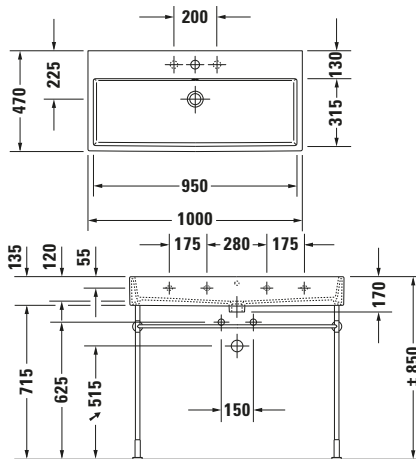

Waschtisch

Basis Angaben

Langbezeichnung	Duravit Vero Air Waschtisch 1000 mm Weiß Hochglanz, Hahnlochbank, Anzahl Hahnlöcher pro Waschplatz: 0 – 23501000701
-----------------	---

Spezifikationen

Farbe	
Farbwert	Weiß
Innenfarbe	Weiß
Aussenfarbe	Weiß
Glanzgrad	Hochglanz
Glanzgrad Innen	Hochglanz
Glanzgrad Außen	Hochglanz
Material	
Material	Keramik

Features

Oberflächenveredelung	
WonderGliss	✓
Waschplatz	
Hahnlochbank	✓
Waschtisch	
Von unten glasiert	✓

Logistik

Artikelgewicht	28 kg
----------------	-------

Passende Produkte

Passende Artikel	
	Designsiphon # 0050361000 Universal
	Designsiphon # 0050364600 Universal
	Handtuchhalter # 0030391000 Universal
	Schaftventil # 005038 Universal
	Designsiphon # 005036 Universal

Beschreibungstexte

Ausschreibungstext	Duravit Vero Air Waschtisch Weiß Hochglanz 1000 mm, Designer: Duravit, Sanitärkeramik, Wandhängend, Ohne Überlauf, Position Ablauf: Mitte, Von unten glasiert, Ablagefläche: Hahnlochbank, Anzahl Becken: 1, Beckenform: Rechteckig, Position Becken: Mitte, Position Hahnloch: Ohne, Weiß Hochglanz, Geeignet für Möbel, Hahnlochbank, CE-Kennzeichen-1: EN 14688, EAN Nr.: 4053424115399, Artikelgewicht: 28 kg, Beckenbreite: 950 mm, Beckentiefe: 315 mm, Abmessungen (Breite / Länge x Tiefe / Breite x Höhe): 1000 x 470 x 170 mm, WonderGliss, Artikel Nr.: 23501000701
--------------------	---