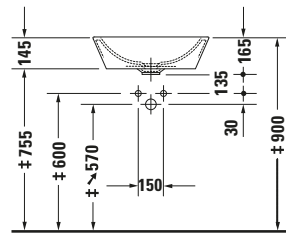

**Aufsatzbecken**

S1 9526\_9528

S1 9526\_9528

FO 8532

| Basis Angaben   |   |
|-----------------|---|
| Langbezeichnung | Duravit Starck 1 Aufsatzbecken 530 mm Weiß Hochglanz, Anzahl Hahnlöcher pro Waschplatz: 0, Überlauf, Geschliffen – 0447530000 |

| Features          |   |
|-------------------|---|
| <b>Waschtisch</b> |   |
| Geschliffen       | ✓ |

| Logistik       |         |
|----------------|---------|
| Artikelgewicht | 11,7 kg |

| Passende Produkte   |   |
|---|---|
| <b>Passende Artikel</b>   |   |
|    | Push-open Ventil<br># 0050521000<br>Universal |
|  | Push-open Ventil<br># 0050524600<br>Universal |
|  | Push-open Ventil<br># 005052<br>Universal     |
|  | Designsiphon<br># 005036<br>Universal         |

| Beschreibungstexte |  |
|--------------------|--|
| Ausschreibungstext | Duravit Starck 1 Aufsatzbecken Weiß Hochglanz 530 mm, Designer: Philippe Starck, Sanitärkeramik, Aufsatz, Überlauf, Position Ablauf: Mitte, Geschliffen, Anzahl Becken: 1, Beckenform: Rund, Position Becken: Mitte, Position Hahnloch: Ohne, Weiß Hochglanz, Geeignet für Möbel, Inkl. Überlaufclip, CE-Kennzeichen-1: EN 14688, EAN Nr.: 4021534216848, Artikelgewicht: 11,7 kg, Durchmesser: 530 mm, Beckenbreite: 460 mm, Beckentiefe: 410 mm, Abmessungen (Breite / Länge x Tiefe / Breite x Höhe): 530 x 530 x 165 mm, Artikel Nr.: 0447530000 |