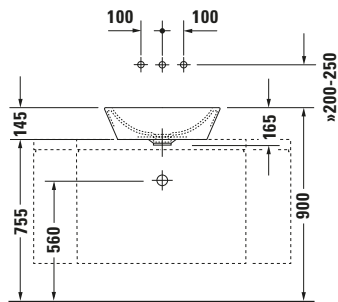

**Aufsatzbecken**

S1 9526\_9528

S1 9526\_9528

FO 8532

| Basis Angaben   |   |
|-----------------|---|
| Langbezeichnung | Duravit Starck 1 Aufsatzbecken 530 mm Weiß Hochglanz, Anzahl Hahnlöcher pro Waschplatz: 0, Überlauf, Geschliffen – 0447530000 |

| Features          |   |
|-------------------|---|
| <b>Waschtisch</b> |   |
| Geschliffen       | ✓ |

| Logistik       |         |
|----------------|---------|
| Artikelgewicht | 11,7 kg |

| Passende Produkte   |   |
|---|---|
| <b>Passende Artikel</b>   |   |
|    | Push-open Ventil<br># 0050521000<br>Universal |
|  | Push-open Ventil<br># 0050524600<br>Universal |
|  | Push-open Ventil<br># 005052<br>Universal     |
|  | Designsiphon<br># 005036<br>Universal         |

| Beschreibungstexte |  |
|--------------------|--|
| Ausschreibungstext | Duravit Starck 1 Aufsatzbecken Weiß Hochglanz 530 mm, Designer: Philippe Starck, Sanitärkeramik, Aufsatz, Überlauf, Position Ablauf: Mitte, Geschliffen, Anzahl Becken: 1, Beckenform: Rund, Position Becken: Mitte, Position Hahnloch: Ohne, Weiß Hochglanz, Geeignet für Möbel, Inkl. Überlaufclip, CE-Kennzeichen-1: EN 14688, EAN Nr.: 4021534216848, Artikelgewicht: 11,7 kg, Durchmesser: 530 mm, Beckenbreite: 460 mm, Beckentiefe: 410 mm, Abmessungen (Breite / Länge x Tiefe / Breite x Höhe): 530 x 530 x 165 mm, Artikel Nr.: 0447530000 |