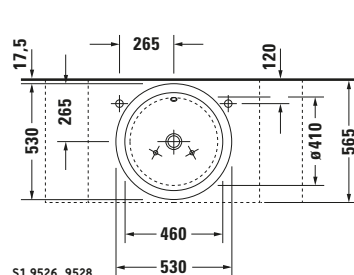

**Aufsatzbecken**

S1 9526\_9528

S1 9526\_9528

FO 8532

| Basis Angaben   |   |
|-----------------|---|
| Langbezeichnung | Duravit Starck 1 Aufsatzbecken 530 mm Weiß Hochglanz, Anzahl Hahnlöcher pro Waschplatz: 0, Überlauf, Geschliffen – 0447530000 |

| Features          |   |
|-------------------|---|
| <b>Waschtisch</b> |   |
| Geschliffen       | ✓ |

| Logistik       |         |
|----------------|---------|
| Artikelgewicht | 11,7 kg |

| Passende Produkte   |   |
|---|---|
| <b>Passende Artikel</b>   |   |
|    | Push-open Ventil<br># 0050521000<br>Universal |
|  | Push-open Ventil<br># 0050524600<br>Universal |
|  | Push-open Ventil<br># 005052<br>Universal     |
|  | Designsiphon<br># 005036<br>Universal         |

| Beschreibungstexte |  |
|--------------------|--|
| Ausschreibungstext | Duravit Starck 1 Aufsatzbecken Weiß Hochglanz 530 mm, Designer: Philippe Starck, Sanitärkeramik, Aufsatz, Überlauf, Position Ablauf: Mitte, Geschliffen, Anzahl Becken: 1, Beckenform: Rund, Position Becken: Mitte, Position Hahnloch: Ohne, Weiß Hochglanz, Geeignet für Möbel, Inkl. Überlaufclip, CE-Kennzeichen-1: EN 14688, EAN Nr.: 4021534216848, Artikelgewicht: 11,7 kg, Durchmesser: 530 mm, Beckenbreite: 460 mm, Beckentiefe: 410 mm, Abmessungen (Breite / Länge x Tiefe / Breite x Höhe): 530 x 530 x 165 mm, Artikel Nr.: 0447530000 |