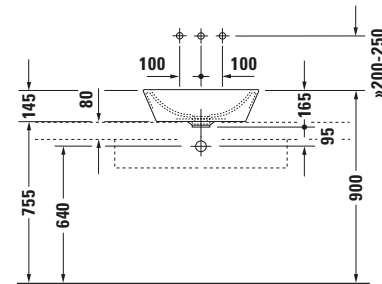

**Aufsatzbecken**

S1 9526\_9528

S1 9526\_9528

FO 8532

| Basis Angaben   |   |
|-----------------|---|
| Langbezeichnung | Duravit Starck 1 Aufsatzbecken 530 mm Weiß Hochglanz, Anzahl Hahnlöcher pro Waschplatz: 0, Überlauf, Geschliffen – 0447530000 |

| Features          |   |
|-------------------|---|
| <b>Waschtisch</b> |   |
| Geschliffen       | ✓ |

| Logistik       |         |
|----------------|---------|
| Artikelgewicht | 11,7 kg |

| Passende Produkte   |   |
|---|---|
| <b>Passende Artikel</b>   |   |
|    | Push-open Ventil<br># 0050521000<br>Universal |
|  | Push-open Ventil<br># 0050524600<br>Universal |
|  | Push-open Ventil<br># 005052<br>Universal     |
|  | Designsiphon<br># 005036<br>Universal         |

| Beschreibungstexte |  |
|--------------------|--|
| Ausschreibungstext | Duravit Starck 1 Aufsatzbecken Weiß Hochglanz 530 mm, Designer: Philippe Starck, Sanitärkeramik, Aufsatz, Überlauf, Position Ablauf: Mitte, Geschliffen, Anzahl Becken: 1, Beckenform: Rund, Position Becken: Mitte, Position Hahnloch: Ohne, Weiß Hochglanz, Geeignet für Möbel, Inkl. Überlaufclip, CE-Kennzeichen-1: EN 14688, EAN Nr.: 4021534216848, Artikelgewicht: 11,7 kg, Durchmesser: 530 mm, Beckenbreite: 460 mm, Beckentiefe: 410 mm, Abmessungen (Breite / Länge x Tiefe / Breite x Höhe): 530 x 530 x 165 mm, Artikel Nr.: 0447530000 |