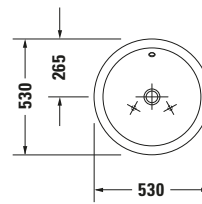

**Aufsatzbecken**

S1 9526\_9528

S1 9526\_9528

FO 8532

| Basis Angaben   |   |
|-----------------|---|
| Langbezeichnung | Duravit Starck 1 Aufsatzbecken 530 mm Weiß Hochglanz, Anzahl Hahnlöcher pro Waschplatz: 0, Überlauf, Geschliffen – 0447530000 |

| Features          |   |
|-------------------|---|
| <b>Waschtisch</b> |   |
| Geschliffen       | ✓ |

| Logistik       |         |
|----------------|---------|
| Artikelgewicht | 11,7 kg |

| Passende Produkte   |   |
|---|---|
| <b>Passende Artikel</b>   |   |
|    | Push-open Ventil<br># 0050521000<br>Universal |
|  | Push-open Ventil<br># 0050524600<br>Universal |
|  | Push-open Ventil<br># 005052<br>Universal     |
|  | Designsiphon<br># 005036<br>Universal         |

| Beschreibungstexte |  |
|--------------------|--|
| Ausschreibungstext | Duravit Starck 1 Aufsatzbecken Weiß Hochglanz 530 mm, Designer: Philippe Starck, Sanitärkeramik, Aufsatz, Überlauf, Position Ablauf: Mitte, Geschliffen, Anzahl Becken: 1, Beckenform: Rund, Position Becken: Mitte, Position Hahnloch: Ohne, Weiß Hochglanz, Geeignet für Möbel, Inkl. Überlaufclip, CE-Kennzeichen-1: EN 14688, EAN Nr.: 4021534216848, Artikelgewicht: 11,7 kg, Durchmesser: 530 mm, Beckenbreite: 460 mm, Beckentiefe: 410 mm, Abmessungen (Breite / Länge x Tiefe / Breite x Höhe): 530 x 530 x 165 mm, Artikel Nr.: 0447530000 |