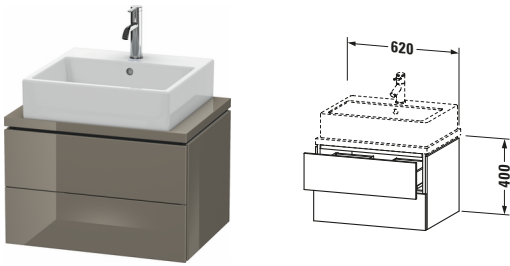

Konsolenwaschtischunterbau wandhängend

Basis Angaben	
Langbezeichnung	Duravit L-Cube Konsolenwaschtischunterbau wandhängend, Flanell Grau Hochglanz, Rechteckig, Anzahl Schubkästen: 2, Tip-on Technik – LC580508989

Spezifikationen	
Anzahl Schubkästen	2
Für Anzahl Waschtische	1
Compact	✓
Montagegrad	Montiert

Logistik	
Artikelgewicht	26,6 kg
Verkaufsverpackung	
Art Verkaufsverpackung	Karton
Menge / Verkaufsverpackung	1 Stk.
Ab Werk verpackt	✓
Breite Verkaufsverpackung inkl. Artikel	555 mm
Höhe Verkaufsverpackung inkl. Artikel	700 mm
Tiefe Verkaufsverpackung inkl. Artikel	525 mm
Gewicht Verkaufsverpackung inkl. Artikel	30 kg
Anzahl Packstücke	1

Notwendige Artikel	
	Konsole # LC101C L-Cube
	Konsole # LC105C L-Cube
	Konsole # LC100C L-Cube
	Konsole # LC104C L-Cube

Waschplatz	
Position Becken	Mitte

Montage	
Montageart	Konsolenmontage / Wandhängend / Wandmontage

Griff	
Ausführung Griff	Grifflos

Vermaßung	
Breite / Länge	620 mm
Höhe	400 mm
Tiefe / Breite	477 mm
Min. Wandabstand	20 mm

Weitere Informationen finden Sie hier	
https://pro.duravit.de/p/LC580508989	

Features	
Tip-on Technik	✓
Einrichtungssystem	Optional
Selbsteinzug mit Dämpfung	✓
Siphonausschnitt	✓
Schürze	✓