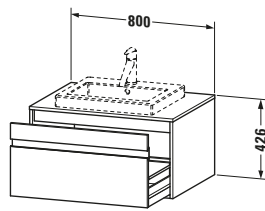

Konsolenwaschtischunterbau wandhängend

Basis Angaben	
Langbezeichnung	Duravit Ketho Konsolenwaschtischunterbau wandhängend, Nussbaum Matt, Rechteckig, Anzahl Ausschnitte: 1, Anzahl Auszüge: 1 – KT679407979

Spezifikationen	
Anzahl Ausschnitte	1
Anzahl Auszüge	1
Für Anzahl Waschtische	1
Montagegrad	Montiert

Waschplatz	
Position Becken	Mitte

Montage	
Montageart	Wandhängend / Wandmontage

Farbe	
Farbwert	Nussbaum
Glanzgrad	Matt

Front	
Farbwert Front	Nussbaum
Glanzgrad Front	Matt

Korpus	
Glanzgrad Korpus	Matt
Material Korpus	Hochverdichtete Dreischicht-Holzspanplatte
Oberfläche Korpus	Dekor

Konsole	
Farbwert Konsole	Nussbaum
Glanzgrad Konsole	Matt
Material Konsole	Hochverdichtete Dreischicht-Holzspanplatte
Oberfläche Konsole	Dekor

Griff	
Ausführung Griff	Griffleiste
Anzahl Griffe	1
Farbwert Griff	Silber

Features	
Selbsteinzug mit Dämpfung	✓
Hahnlochbohrungen möglich	✓

Lieferumfang	
Inkl. Konsolenplatte	✓

Montage	
Inkl. Befestigungsmaterial	✓

Technische Dokumentation	
Inkl. Montageanleitung	digital und gedruckt

Logistik	
Artikelgewicht	32 kg

Verkaufsverpackung	
Art Verkaufsverpackung	Karton
Menge / Verkaufsverpackung	1 Stk.
Ab Werk verpackt	✓
Breite Verkaufsverpackung inkl. Artikel	620 mm
Höhe Verkaufsverpackung inkl. Artikel	860 mm
Tiefe Verkaufsverpackung inkl. Artikel	555 mm
Gewicht Verkaufsverpackung inkl. Artikel	36 kg
Anzahl Packstücke	1

Vermaßung	
Breite / Länge	800 mm
Höhe	426 mm
Tiefe / Breite	550 mm
Min. Wandabstand	0 mm

Passende Produkte

Passende Artikel	
	Raumsparsiphon # 005076 Universal

Notwendige Artikel	
	Raumsparsiphon # 005076 Universal