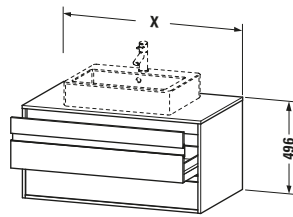

Konsolenwaschtischunterbau wandhängend

Basis Angaben	
Langbezeichnung	Duravit Ketho Konsolenwaschtischunterbau wandhängend, Basalt Matt, Rechteckig, Anzahl Ausschnitte: 1, Anzahl Schubkästen: 2 – KT665504343

Features	
Selbsteinzug mit Dämpfung	✓
Siphonausschnitt	✓
Schürze	✓
Hahnlochbohrungen möglich	✓

Weitere Informationen finden Sie hier

<https://pro.duravit.de/p/KT665504343>

Spezifikationen	
Anzahl Ausschnitte	1
Anzahl Schubkästen	2
Für Anzahl Waschtische	1
Montagegrad	Montiert
Waschplatz	
Position Becken	Mitte
Montage	
Montageart	Wandhängend / Wandmontage
Farbe	
Farbwert	Basalt
Glanzgrad	Matt
Front	
Farbwert Front	Basalt
Glanzgrad Front	Matt
Korpus	
Glanzgrad Korpus	Matt
Material Korpus	Hochverdichtete Dreischicht-Holzspanplatte
Oberfläche Korpus	Dekor
Konsole	
Farbwert Konsole	Basalt
Glanzgrad Konsole	Matt
Material Konsole	Hochverdichtete Dreischicht-Holzspanplatte
Oberfläche Konsole	Dekor
Griff	
Ausführung Griff	Griffleiste
Anzahl Griffe	2
Farbwert Griff	Silber

Lieferumfang	
Inkl. Konsolenplatte	✓
Montage	
Inkl. Befestigungsmaterial	✓
Technische Dokumentation	
Inkl. Montageanleitung	digital und gedruckt

Logistik	
Artikelgewicht	35,5 kg
Verkaufsverpackung	
Art Verkaufsverpackung	Karton
Menge / Verkaufsverpackung	1 Stk.
Ab Werk verpackt	✓
Breite Verkaufsverpackung inkl. Artikel	610 mm
Höhe Verkaufsverpackung inkl. Artikel	1070 mm
Tiefe Verkaufsverpackung inkl. Artikel	545 mm
Gewicht Verkaufsverpackung inkl. Artikel	40 kg
Anzahl Packstücke	1

Vermaßung	
Breite / Länge	1000 mm
Höhe	496 mm
Tiefe / Breite	550 mm
Min. Wandabstand	0 mm

Passende Produkte	
Passende Artikel	
	Raumsparsiphon # 005076 Universal