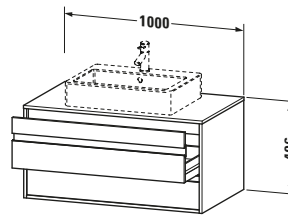

**Konsolenwaschtischunterbau wandhängend**

Basis Angaben	
Langbezeichnung	Duravit Ketho Konsolenwaschtischunterbau wandhängend, Basalt Matt, Rechteckig, Anzahl Ausschnitte: 1, Anzahl Schubkästen: 2 – KT665504343

Features	
Selbsteinzug mit Dämpfung	✓
Siphonausschnitt	✓
Schürze	✓
Hahnlochbohrungen möglich	✓

Weitere Informationen finden Sie hier

<https://pro.duravit.de/p/KT665504343>

Spezifikationen	
Anzahl Ausschnitte	1
Anzahl Schubkästen	2
Für Anzahl Waschtische	1
Montagegrad	Montiert
Waschplatz	
Position Becken	Mitte
Montage	
Montageart	Wandhängend / Wandmontage
Farbe	
Farbwert	Basalt
Glanzgrad	Matt
Front	
Farbwert Front	Basalt
Glanzgrad Front	Matt
Korpus	
Glanzgrad Korpus	Matt
Material Korpus	Hochverdichtete Dreischicht-Holzspanplatte
Oberfläche Korpus	Dekor
Konsole	
Farbwert Konsole	Basalt
Glanzgrad Konsole	Matt
Material Konsole	Hochverdichtete Dreischicht-Holzspanplatte
Oberfläche Konsole	Dekor
Griff	
Ausführung Griff	Griffleiste
Anzahl Griffe	2
Farbwert Griff	Silber

Lieferumfang	
Inkl. Konsolenplatte	✓
Montage	
Inkl. Befestigungsmaterial	✓
Technische Dokumentation	
Inkl. Montageanleitung	digital und gedruckt

Logistik	
Artikelgewicht	35,5 kg
Verkaufsverpackung	
Art Verkaufsverpackung	Karton
Menge / Verkaufsverpackung	1 Stk.
Ab Werk verpackt	✓
Breite Verkaufsverpackung inkl. Artikel	610 mm
Höhe Verkaufsverpackung inkl. Artikel	1070 mm
Tiefe Verkaufsverpackung inkl. Artikel	545 mm
Gewicht Verkaufsverpackung inkl. Artikel	40 kg
Anzahl Packstücke	1

Vermaßung	
Breite / Länge	1000 mm
Höhe	496 mm
Tiefe / Breite	550 mm
Min. Wandabstand	0 mm

Passende Produkte	
Passende Artikel	
	Raumsparsiphon # 005076 Universal