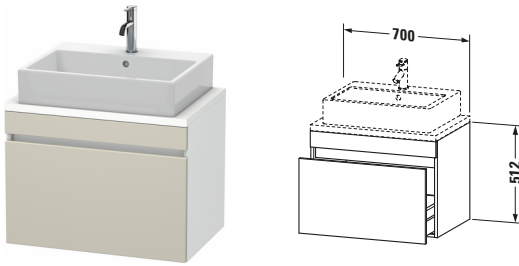

**Konsolenwaschtischunterbau wandhängend**

Basis Angaben	
Langbezeichnung	Duravit DuraStyle Konsolenwaschtischunterbau wandhängend, Taupe Matt, Rechteckig, Anzahl Auszüge: 1 – DS530109118

Spezifikationen	
Anzahl Auszüge	1
Für Anzahl Waschtische	1
Compact	✓
Montagegrad	Montiert

Waschplatz	
Position Becken	Mitte

Montage	
Montageart	Konsolenmontage / Wandhängend / Wandmontage

Farbe	
Farbwert	Taupe
Glanzgrad	Matt

Front	
Farbwert Front	Taupe
Glanzgrad Front	Matt

Korpus	
Glanzgrad Korpus	Matt
Material Korpus	Hochverdichtete Dreischicht-Holzspanplatte
Oberfläche Korpus	Dekor

Griff	
Ausführung Griff	Grifflos

Features	
Inneneinteilung	Optional
Selbsteinzug mit Dämpfung	✓

Lieferumfang	
<b>Montage</b>	
Inkl. Befestigungsmaterial	✓
<b>Technische Dokumentation</b>	
Inkl. Montageanleitung	digital und gedruckt

Vermaßung	
Breite / Länge	700 mm
Höhe	512 mm
Tiefe / Breite	478 mm
Min. Wandabstand	20 mm

Passende Produkte	
<b>Passende Artikel</b>	
	Raumsparsiphon # 005076 Universal
	Inneneinteilung # UV9846 Universal