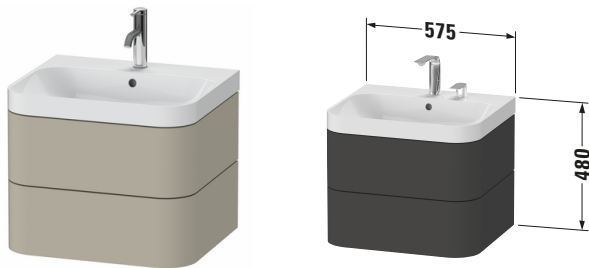

# Happy D.2 # HP434506060

Design by sieger design

c-shaped Set wandhängend

Basis Angaben	
Langbezeichnung	Duravit Happy D.2 c-shaped Set wandhängend, Taupe Seidenmatt, Halbrund, Anzahl Schubkästen: 2, Tip-on Technik – HP434506060

Spezifikationen	
<b>Keramik</b>	
Anzahl Waschplätze	1
Anzahl Becken	1
Position Becken	Mitte
Anzahl Hahnlöcher pro Waschplatz	1
<b>Griff</b>	
Ausführung Griff	Grifflos
<b>Front</b>	
Farbwert Front	Taupe
Glanzgrad Front	Seidenmatt
Material Front	Hochverdichtete MDF-Platte
<b>Korpus</b>	
Farbwert Korpus	Taupe
Glanzgrad Korpus	Seidenmatt
Material Korpus	Hochverdichtete MDF-Platte
Oberfläche Korpus	Lack

Features	
<b>Set Attribute</b>	
Hahnlochbank	Ja
Tip-on Technik	✓
Selbsteinzug mit Dämpfung	✓
Siphonausschnitt	✓
Schürze	✓

Lieferumfang	
Inkl. Raumsparsiphon	✓
<b>Montage</b>	
Inkl. Befestigungsmaterial	✓
<b>Technische Dokumentation</b>	
Inkl. Pflegeanleitung	digital und gedruckt
Inkl. Montageanleitung	digital und gedruckt
<b>Set Attribute</b>	
Inkl. Schaftventil	Nein
Inkl. Ablaufventil	Ja
Inkl. Push-Open Ventil	Ja

Passende Produkte	
<b>Passende Artikel</b>	
	Einrichtungssystem Set # UV0501 Universal

Vermaßung	
Breite / Länge	575 mm
Höhe	480 mm
Tiefe / Breite	490 mm
Min. Wandabstand	0 mm

Weitere Informationen finden Sie hier