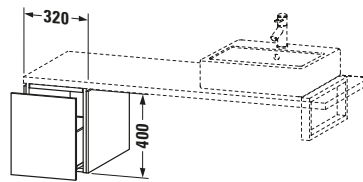

Unterschrank für Konsole

Basis Angaben	
Langbezeichnung	Duravit L-Cube Unterschrank für Konsole, Taupe Matt, Rechteckig, Anzahl Auszüge: 1, Tip-on Technik – LC583009191
Artikel Nr.	LC583009191

Lieferumfang	
Montage	
Inkl. Befestigungsmaterial	✓
Technische Dokumentation	
Inkl. Montageanleitung	digital und gedruckt

Weitere Informationen finden Sie hier

<https://pro.duravit.de/p/LC583009191>

Spezifikationen	
Anzahl Auszüge	1
Montagegrad	Montiert
Montage	
Montageart	Konsolenmontage / Wandhängend / Wandmontage
Farbe	
Farbwert	Taupe
Glanzgrad	Matt
Front	
Farbwert Front	Taupe
Glanzgrad Front	Matt
Material Front	Hochverdichtete Dreischicht-Holzspanplatte

Features	
Tip-on Technik	✓
Selbsteinzug mit Dämpfung	✓

Vermaßung	
Breite / Länge	320 mm
Höhe	400 mm
Tiefe / Breite	547 mm
Min. Wandabstand	20 mm