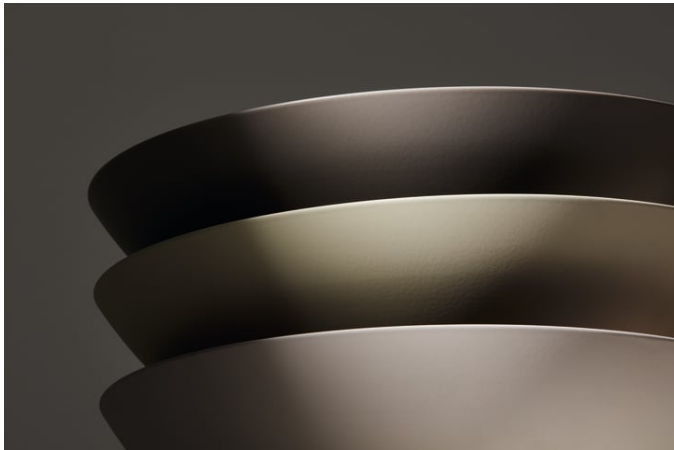

## FARBEN UND OBERFLÄCHEN

■	707 Gravel Matt
---	-----------------

## CHARACTERS

Mit der Serie Characters erhält die klassische Waschtischschale eine völlig neue Ausstrahlung – reduziert in der Form, beeindruckend in der Wirkung und unmittelbar von der Natur inspiriert. Die innovativen Glasuroberflächen verleihen dem Stahl eine außergewöhnliche Tiefe und Lebendigkeit, die je nach Lichteinfall changiert und das Spiel der Elemente widerspiegelt.