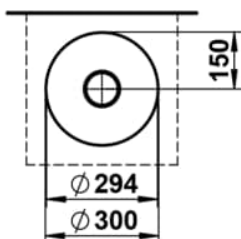

TECHNISCHE ZEICHNUNGEN