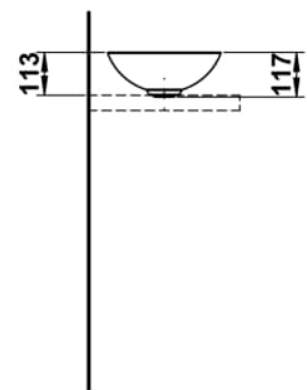

CHARACTERS

Waschtisch-Schale, glasierter Stahl, ohne Armaturenbank, ohne Hahnloch, ohne Überlauf, inklusive Befestigungsset, Schaftventil

MASSE

Länge	300 mm
Breite	300 mm
Höhe	118 mm

FARBEN UND OBERFLÄCHEN

■	707 Gravel Matt

AUSFÜHRUNGEN

112 - ohne Hahnloch, ohne Überlauf

Ablaufventil : Enthalten
Back glazed
Beckenbreite (mm) : 300
Beckenlänge (mm) : 300
Beckenposition : In der Mitte
Befestigungsatz : Enthalten

Einbauart : Aufgesetzt
Form : Rund
Gewicht (kg) : 2,3
Hahnloch : Ohne Hahnlöcher
Interne Form : Rund
Material : Glasierter Stahl

Nettogewicht in kg : 2,3
Ohne Überlauf
Plug and Waste : Enthalten
Unterseite glasiert
Überlauf-Typ : Standard

TECHNISCHE ZEICHNUNGEN