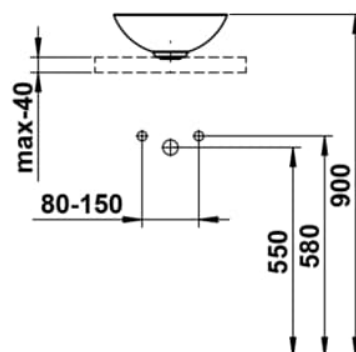

## MASSE

Länge	300 mm
Breite	300 mm
Höhe	118 mm

## AUSFÜHRUNGEN

112 - ohne Hahnloch, ohne Überlauf

Ablaufventil : Enthalten  
 Back glazed  
 Beckenbreite (mm) : 300  
 Beckenlänge (mm) : 300  
 Beckenposition : In der Mitte  
 Befestigungsatz : Enthalten

Einbauart : Aufgesetzt  
 Form : Rund  
 Gewicht (kg) : 2,3  
 Hahnloch : Ohne Hahnlöcher  
 Interne Form : Rund  
 Material : Glasierter Stahl

Nettogewicht in kg : 2,3  
 Ohne Überlauf  
 Plug and Waste : Enthalten  
 Unterseite glasiert  
 Überlauf-Typ : Standard

## TECHNISCHE ZEICHNUNGEN