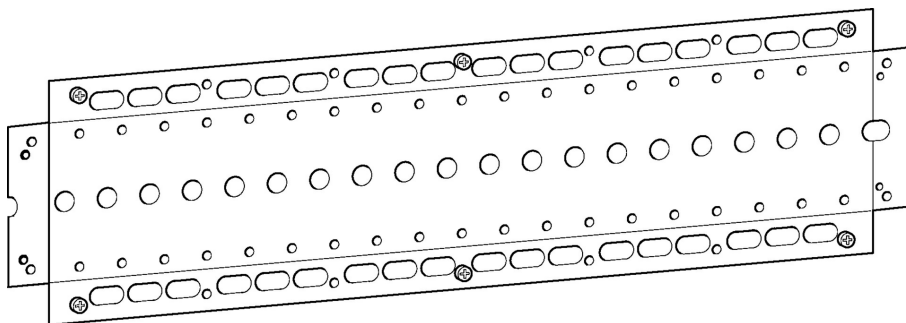

EAN: 4015474204003
static.hansa.com/44050000

- Zubehör
- Unterputz Einbaukörper
- Wandmontage für Unterputz-Einbaukörper
- Befestigungsset
- passend zu HANSAMATRIX und HANSABLUEBOX; zur exakten und einfachen Montage der Unterputz-Einbaukörper; Montageschiene mit Befestigungsmöglichkeiten im 25 mm Raster; Befestigungsschrauben zur Armaturenmontage; Montageschiene kann beliebig durch weitere verlängert werden

Technische Daten

Ersatzteile

SP44050000

Name	Art.-Nr.
11.1 Schraubenset Ausgelaufen	59913706