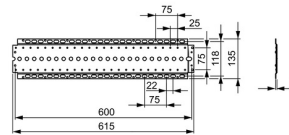

EAN: 4015474204003
static.hansa.com/44050000

- Zubehör
- Unterputz Einbaukörper
- Wandmontage für Unterputz-Einbaukörper
- Befestigungsset
- passend zu HANSAMATRIX und HANSABLUEBOX; zur exakten und einfachen Montage der Unterputz-Einbaukörper; Montageschiene mit Befestigungsmöglichkeiten im 25 mm Raster; Befestigungsschrauben zur Armaturenmontage; Montageschiene kann beliebig durch weitere verlängert werden

Technische Daten

Ersatzteile

SP44050000

Name	Art.-Nr.
11.1 Schraubenset Ausgelaufen	59913706