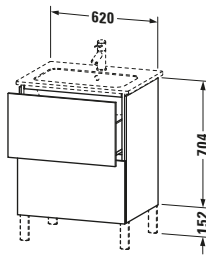

L-Cube # LC662503030

Design by Christian Werner

Waschtischunterbau bodenstehend

Basis Angaben	
Langbezeichnung	Duravit L-Cube Waschtischunterbau bodenstehend, Eiche Natur Matt, Rechteckig, Anzahl Auszüge: 2, Tip-on Technik – LC662503030

Spezifikationen	
Anzahl Auszüge	2
Für Anzahl Waschtische	1
Montagegrad	Montiert
Waschplatz	
Position Becken	Mitte
Montage	
Montageart	Montage unter Waschtisch / Bodenstehend / Wandmontage
Farbe	
Farbwert	Eiche Natur
Glanzgrad	Matt
Front	
Farbwert Front	Eiche Natur
Glanzgrad Front	Matt
Korpus	
Glanzgrad Korpus	Matt
Material Korpus	Hochverdichtete Dreischicht-Holzspanplatte
Oberfläche Korpus	Dekor
Griff	
Ausführung Griff	Grifflos

Logistik	
Artikelgewicht	39,65 kg
Verkaufsverpackung	
Art Verkaufsverpackung	Karton
Menge / Verkaufsverpackung	1 Stk.
Ab Werk verpackt	✓
Breite Verkaufsverpackung inkl. Artikel	620 mm
Höhe Verkaufsverpackung inkl. Artikel	481 mm
Tiefe Verkaufsverpackung inkl. Artikel	704 mm
Gewicht Verkaufsverpackung inkl. Artikel	39,65 kg
Anzahl Packstücke	1

Vermaßung	
Breite / Länge	620 mm
Höhe	704 mm
Tiefe / Breite	481 mm
Min. Wandabstand	0 mm

Passende Produkte

Passende Artikel	
	Einrichtungssystem Set # UV0501 Universal
	Raumsparsiphon # 005076 Universal
	Sockelfuß # UV9991 Universal
	Sockelfuß # UV9992 Universal
	Sockelfuß # UV9993 Universal
	Sockelfuß # UV9994 Universal
	Waschtisch # 233663 ME by Starck
Notwendige Artikel	
	Waschtisch # 233663 ME by Starck