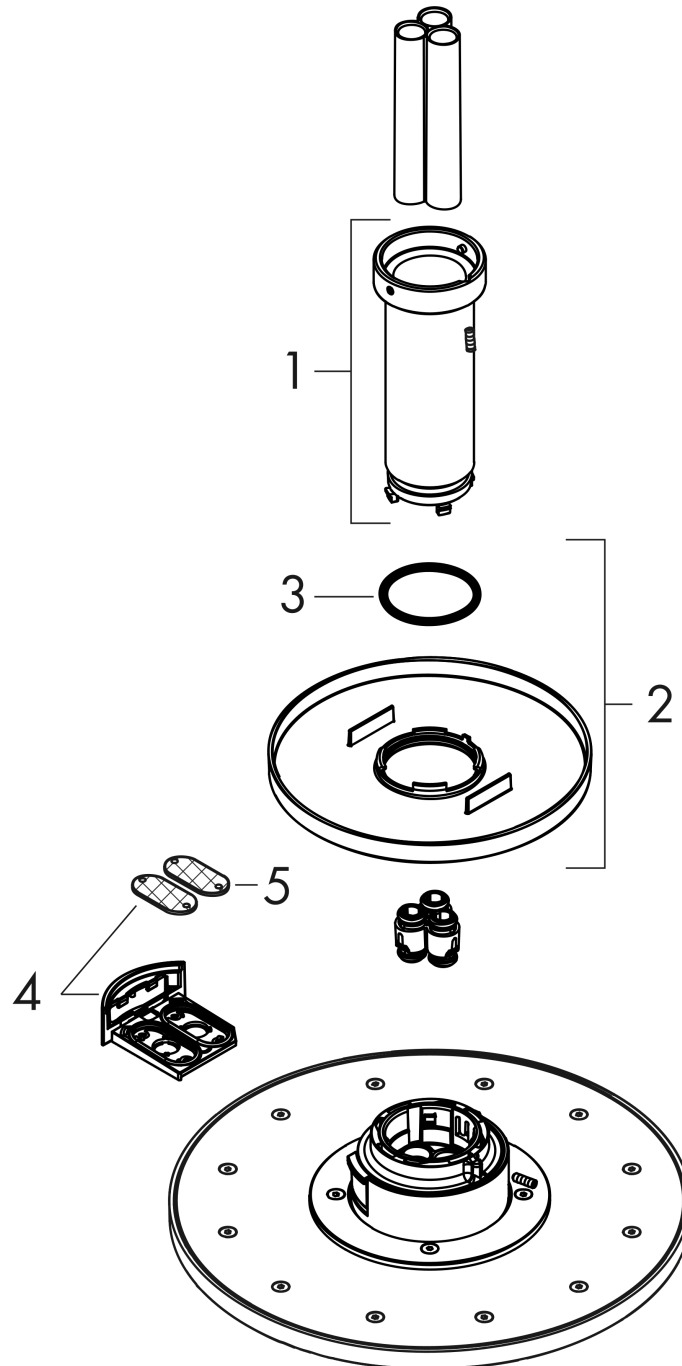

AXOR ShowerSolutions

Kopfbrause 250 1jet mit Deckenanschluss

Oberfläche: **Brushed Brass** Artikelnummer: **35286950**

Beschreibung

Merkmale

- besteht aus: Kopfbrause, Deckenanschluss
- Brausekopfgrösse: 250 mm
- Strahlart: PowderRain
- Durchflussmenge PowderRain (bei 3 bar): 19 l/min
- Maximale Durchflussmenge bei 3 bar: 19 l/min
- Mindestfliessdruck: 1,8 bar
- dynamische Strahldüsen fahren im Betrieb aus
- Material Strahlscheibe: Metall
- Metalldeckenanschluss
- Deckenanschlusslänge: 100 mm
- Kopfbrause zur Reinigung abnehmbar
- ServiceCard mit Sieb kann zur Reinigung ohne Werkzeug entnommen werden
- Montage: Deckenmontage
- Anschlussart: Grundkörper
- abgehängte Decke zwingend notwendig
- P-IX 29792/IIB

Produktabbildung

Maßzeichnung

AXOR ShowerSolutions
Kopfbrause 250 1jet mit Deckenanschluss
 Oberfläche: **Brushed Brass** Artikelnummer: **35286950**

Durchflussdiagramm

Die Verbrauchswerte wurden praxisnah mit den dazugehörigen Armaturen (Thermostat/Mischer/Unterputzventil) gemessen.

AXOR ShowerSolutions
Kopfbrause 250 1jet mit Deckenanschluss
 Oberfläche: **Brushed Brass** Artikelnummer: **35286950**

Explosionszeichnung

Baujahr: >04/19

AXOR ShowerSolutions
Kopfbrause 250 1jet mit Deckenanschluss
Oberfläche: **Brushed Brass** Artikelnummer: **35286950**

Ersatzteilliste

Baujahr: >04/19

Pos.	Beschreibung	Artikelnummer	Preis	VE
1	Hülse	92709950	314.55 CHF	1
2	Rosette	93420950	132.95 CHF	1
3	O-Ring 42x3,5	92708000	3.25 CHF	1
4	Serviceeinheit	93423950	132.95 CHF	1
5	Sieb	93402000	11.90 CHF	1
a	Grundkörper	26434180	-	1
b	Verlängerung	35288000	-	1
c	Adapter für vertauschte Anschlüsse	93941000	8.65 CHF	1