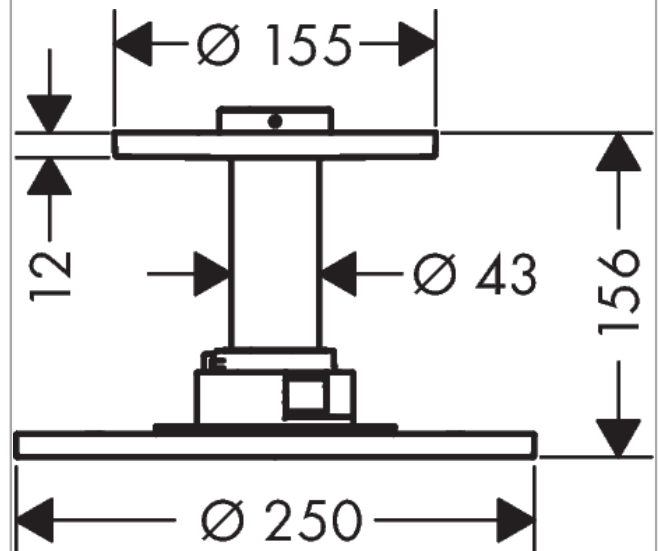

AXOR ShowerSolutions

Kopfbrause 250 1jet mit Deckenanschluss

Oberfläche: **Brushed Brass** Artikelnummer: **35286950**

Beschreibung

Merkmale

- besteht aus: Kopfbrause, Deckenanschluss
- Brausekopfgrösse: 250 mm
- Strahlart: PowderRain
- Durchflussmenge PowderRain (bei 3 bar): 19 l/min
- Maximale Durchflussmenge bei 3 bar: 19 l/min
- Mindestfliessdruck: 1,8 bar
- dynamische Strahldüsen fahren im Betrieb aus
- Material Strahlscheibe: Metall
- Metalldeckenanschluss
- Deckenanschlusslänge: 100 mm
- Kopfbrause zur Reinigung abnehmbar
- ServiceCard mit Sieb kann zur Reinigung ohne Werkzeug entnommen werden
- Montage: Deckenmontage
- Anschlussart: Grundkörper
- abgehängte Decke zwingend notwendig
- P-IX 29792/IIB

Produktabbildung

Maßzeichnung

AXOR ShowerSolutions
Kopfbrause 250 1jet mit Deckenanschluss
 Oberfläche: **Brushed Brass** Artikelnummer: **35286950**

Durchflussdiagramm

Die Verbrauchswerte wurden praxisnah mit den dazugehörigen Armaturen (Thermostat/Mischer/Unterputzventil) gemessen.

AXOR ShowerSolutions
Kopfbrause 250 1jet mit Deckenanschluss
 Oberfläche: **Brushed Brass** Artikelnummer: **35286950**

Explosionszeichnung

Baujahr: >04/19

AXOR ShowerSolutions
Kopfbrause 250 1jet mit Deckenanschluss
Oberfläche: **Brushed Brass** Artikelnummer: **35286950**