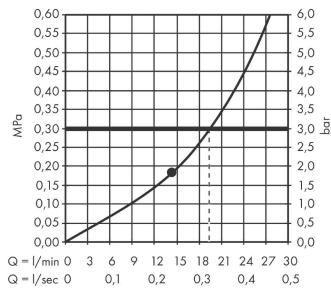

AXOR ShowerSolutions

Kopfbrause 250 1jet mit Deckenanschluss

Oberfläche: **Brushed Brass** Artikelnummer: **35286950**

Beschreibung

Merkmale

- besteht aus: Kopfbrause, Deckenanschluss
- Brausekopfgrösse: 250 mm
- Strahlart: PowderRain
- Durchflussmenge PowderRain (bei 3 bar): 19 l/min
- Maximale Durchflussmenge bei 3 bar: 19 l/min
- Mindestfliessdruck: 1,8 bar
- dynamische Strahldüsen fahren im Betrieb aus
- Material Strahlscheibe: Metall
- Metalldeckenanschluss
- Deckenanschlusslänge: 100 mm
- Kopfbrause zur Reinigung abnehmbar
- ServiceCard mit Sieb kann zur Reinigung ohne Werkzeug entnommen werden
- Montage: Deckenmontage
- Anschlussart: Grundkörper
- abgehängte Decke zwingend notwendig
- P-IX 29792/IIB

Produktabbildung

Maßzeichnung

AXOR ShowerSolutions
Kopfbrause 250 1jet mit Deckenanschluss
 Oberfläche: **Brushed Brass** Artikelnummer: **35286950**

Durchflussdiagramm

Die Verbrauchswerte wurden praxisnah mit den dazugehörigen Armaturen (Thermostat/Mischer/Unterputzventil) gemessen.