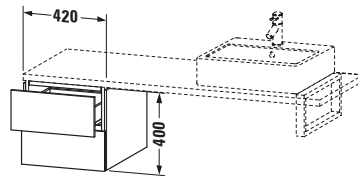

Unterschrank für Konsole

Basis Angaben	
Langbezeichnung	Duravit L-Cube Unterschrank für Konsole, Graphit Matt, Rechteckig, Anzahl Schubkästen: 2, Tip-on Technik – LC583604949
Artikel Nr.	LC583604949

Lieferumfang	
Montage	
Inkl. Befestigungsmaterial	✓
Technische Dokumentation	
Inkl. Montageanleitung	digital und gedruckt

Weitere Informationen finden Sie hier

<https://pro.duravit.de/p/LC583604949>

Spezifikationen	
Anzahl Schubkästen	2
Montagegrad	Montiert
Montage	
Montageart	Konsolenmontage / Wandhängend / Wandmontage
Farbe	
Farbwert	Graphit
Glanzgrad	Matt
Front	
Farbwert Front	Graphit
Glanzgrad Front	Matt
Material Front	Hochverdichtete Dreischicht-Holzspanplatte
Korpus	
Farbwert Korpus	Graphit
Glanzgrad Korpus	Matt
Material Korpus	Hochverdichtete Dreischicht-Holzspanplatte
Oberfläche Korpus	Dekor
Griff	
Ausführung Griff	Grifflos

Features	
Tip-on Technik	✓
Selbsteinzug mit Dämpfung	✓

Logistik	
Artikelgewicht	23 kg
Verkaufsverpackung	
Art Verkaufsverpackung	Karton
Menge / Verkaufsverpackung	1 Stk.
Ab Werk verpackt	✓
Breite Verkaufsverpackung inkl. Artikel	620 mm
Höhe Verkaufsverpackung inkl. Artikel	460 mm
Tiefe Verkaufsverpackung inkl. Artikel	550 mm
Gewicht Verkaufsverpackung inkl. Artikel	27 kg
Anzahl Packstücke	1

Passende Produkte	
Notwendige Artikel	
	Konsole # LC103C L-Cube
	Konsole # LC107C L-Cube
	Konsole # LC102C L-Cube
	Konsole # LC106C L-Cube

Vermaßung	
Breite / Länge	420 mm
Höhe	400 mm
Tiefe / Breite	547 mm
Min. Wandabstand	20 mm