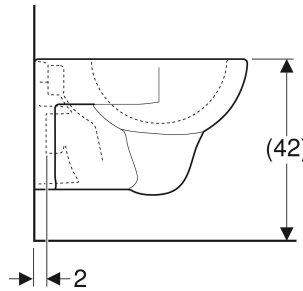

Geberit Renova Wand-WC Tiefspüler

VERWENDUNGSZWECKE

- Für UP-Spülkästen
- Für Druckspüler

EIGENSCHAFTEN

- Tiefspül-WC

- Wandhängend
- Bodenfreiheit 8 cm
- Abgang horizontal
- Mit Spülrand
- Typ 1, Vollmenge 6 / 5 l, nach EN 997
- Spült mit 4,5 l

TECHNISCHE DATEN

Werkstoff Sanitärkeramik
Befestigungsabstand 18 cm

ZUSÄTZLICH ZU BESTELLEN

- WC-Sitz

Art.-Nr.	Farbe / Oberfläche	B cm	H cm	T cm	Abgang	VE1 St.	VE2 St.
203040600	weiß / KeraTect	35.5	34	54	horizontal	1	16