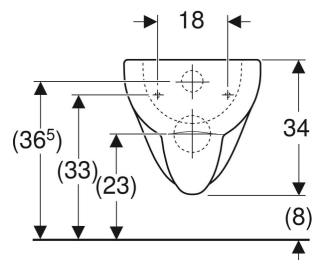

Geberit Renova Wand-WC Tiefspüler

VERWENDUNGSZWECKE

- Für UP-Spülkästen
- Für Druckspüler

EIGENSCHAFTEN

- Tiefspül-WC

- Wandhängend
- Bodenfreiheit 8 cm
- Abgang horizontal
- Mit Spülrand
- Typ 1, Vollmenge 6 / 5 l, nach EN 997
- Spült mit 4,5 l

TECHNISCHE DATEN

Werkstoff Sanitärkeramik
Befestigungsabstand 18 cm

ZUSÄTZLICH ZU BESTELLEN

- WC-Sitz

Art.-Nr.	Farbe / Oberfläche	B cm	H cm	T cm	Abgang	VE1 St.	VE2 St.
203040600	weiß / KeraTect	35.5	34	54	horizontal	1	16