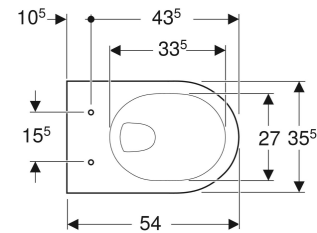

Geberit Renova Wand-WC Tiefspüler

VERWENDUNGSZWECKE

- Für UP-Spülkästen
- Für Druckspüler

EIGENSCHAFTEN

- Tiefspül-WC

- Wandhängend
- Bodenfreiheit 8 cm
- Abgang horizontal
- Mit Spülrand
- Typ 1, Vollmenge 6 / 5 l, nach EN 997
- Spült mit 4,5 l

TECHNISCHE DATEN

Werkstoff Sanitärkeramik
Befestigungsabstand 18 cm

ZUSÄTZLICH ZU BESTELLEN

- WC-Sitz

Art.-Nr.	Farbe / Oberfläche	B cm	H cm	T cm	Abgang	VE1 St.	VE2 St.
203040600	weiß / KeraTect	35.5	34	54	horizontal	1	16