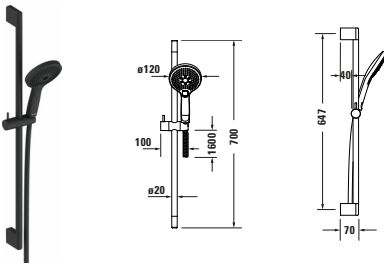

Brauseset

Basis Angaben	
Langbezeichnung	Duravit Brausen und Zubehör Brauseset 700, 3jet Click! Schwarz Matt – UV0680003046

Logistik	
Artikelgewicht	0,9 kg
Verkaufsverpackung	
Art Verkaufsverpackung	Karton
Menge / Verkaufsverpackung	1 Stk.
Ab Werk verpackt	✓
Breite Verkaufsverpackung inkl. Artikel	160 mm
Höhe Verkaufsverpackung inkl. Artikel	90 mm
Tiefe Verkaufsverpackung inkl. Artikel	730 mm
Gewicht Verkaufsverpackung inkl. Artikel	1,172 kg
Anzahl Packstücke	1

Passende Produkte	
Set Artikel	
	Handbrause # UV0650017046 Brausen und Zubehör
	Brausestange # UV0600003046 Brausen und Zubehör
	Brauseschlauch # UV0610007046 Brausen und Zubehör

Beschreibungstexte	
Ausschreibungstext	Duravit Brausen und Zubehör Brauseset 700, 3jet Click! Schwarz Matt, Material: Kunststoff, Oberflächenbehandlung: Pulverbeschichtet, Strahlart: RainPulseMono, Technisches Feature: EasyClean, Click!, Farbwert: Schwarz, Montageart: Wandmontage, Abmessungen (Breite / Länge x Tiefe / Breite x Höhe): 100 x 70 x 700 mm, EAN Nr.: 4063382974785, Artikelgewicht: 0,9 kg, Serie: Brausen und Zubehör, Artikel Nr.: UV0680003046, Set Artikel: Handbrause: Artikel Nr.: UV0650017046, Brausestange: Artikel Nr.: UV0600003046, Brauseschlauch: Artikel Nr.: UV0610007046

Vermaßung	
Breite / Länge	100 mm
Höhe	700 mm
Tiefe / Breite	70 mm

Weitere Informationen finden Sie hier

<https://pro.duravit.de/p/UV0680003046>